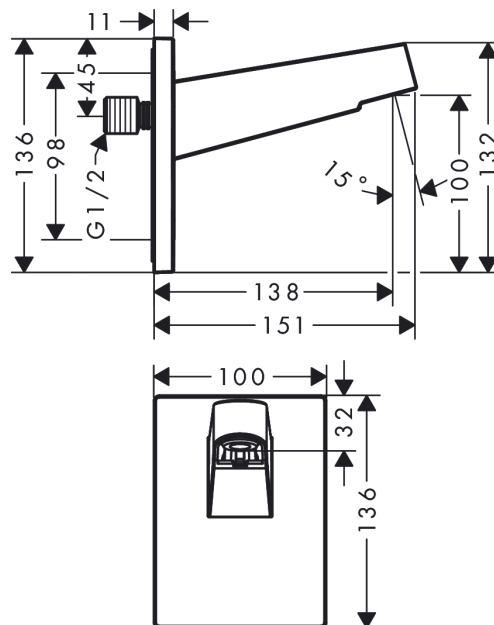

Pulsify

Nástěnné připojení pro horní sprchu 260

Povrchové úpravy: **chrom** Číslo položky: **24149000**

Popis

Ocenění za design

reddot winner 2021

Obrázek výrobku

Kótovaný výkres

Pulsify**Nástěnné připojení pro horní sprchu 260**Povrchové úpravy: **chrom** Číslo položky: **24149000****Příklad montáže****Pulsify 260**

24149XXX

**Pulsify 260 1jet**

24140XXX / 24141XXX