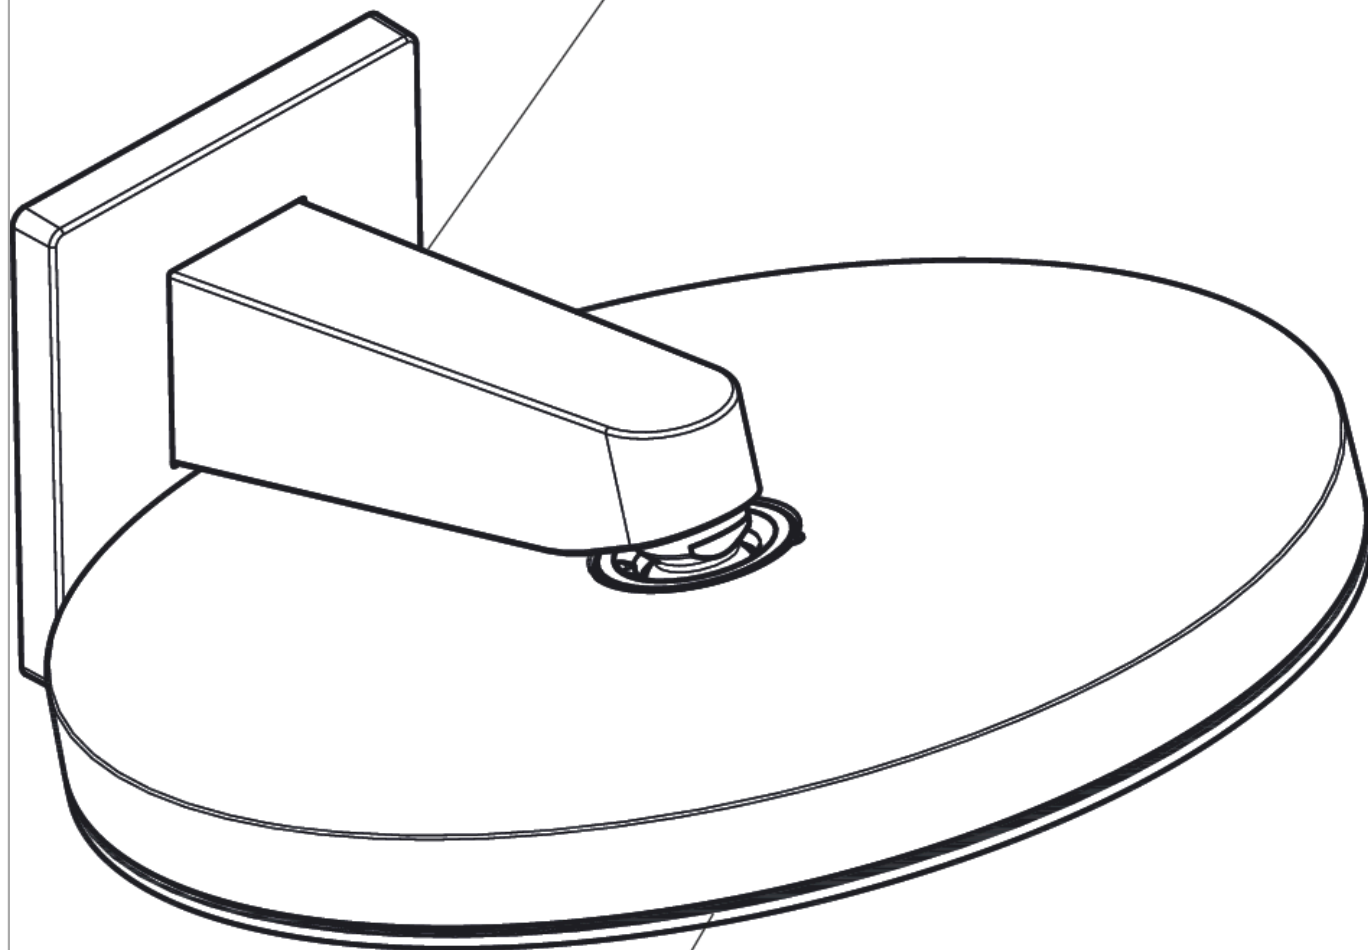

Pulsify

Nástěnné připojení pro horní sprchu 260

Povrchové úpravy: **chrom** Číslo položky: **24149000**

Popis

Ocenění za design

reddot winner 2021

Obrázek výrobku

Kótovaný výkres

Pulsify**Nástěnné připojení pro horní sprchu 260**Povrchové úpravy: **chrom** Číslo položky: **24149000****Příklad montáže****Pulsify 260**

24149XXX

**Pulsify 260 1jet**

24140XXX / 24141XXX