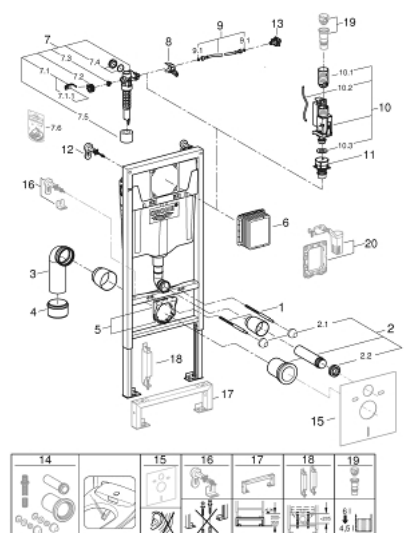

38 536 001 RAPID SL SADA 2 V 1 PRO WC, STAVEBNÍ VÝŠKA 1,13 M

POPIS PRODUKTU

- splachovací nádrž GD 2, 6 - 9 l
- součástí:
- Rapid SL pro závěsné WC (38 528 001)
- nástěnná přípojka (38 558 00M)
- pro použití s Rapid SL a Uniset s GD 2 nádržkou objednejte prosím revizní šachtu 40 911 000 (prodáváno zvlášť)

38 536 001 RAPID SL SADA 2 V 1 PRO WC, STAVEBNÍ VÝŠKA 1,13 M

NÁHRADNÍ DÍLY , září 2021 – Nyní

- 1: Závitový kolík (Č. obj. 4276400M)
 - 2: Přívodná a odvodná souprava pro WC (Č. obj. 37311K00)
 - 2.1: Upevnění umyvadla (Č. obj. 43511SH0)
 - 2.2: Spojovací díl (Č. obj. 37119000)
 - 3: PP-odpadové koleno DN 90 (Č. obj. 42327000)
 - 4: Redukční kus (Č. obj. 42242000)
 - 5: Úchyt pro odpadní oblouk (Č. obj. 42243000)
 - 6: Revizní šachta (Č. obj. 66791000)
 - 7: Napouštěcí ventil (Č. obj. 37095000)
 - 7.1: Kompletní páka (Č. obj. 43734000)
 - 7.1.1: Těsnění (Č. obj. 4377000M)
 - 7.2: Ventilová hlavice (Č. obj. 43536000)
 - 7.3: Membrána (Č. obj. 4375800M)
 - 7.4: Šroubovací krytka (Č. obj. 43735000)
 - 7.5: Ventilový plovák, 5 ks. (Č. obj. 4379100M)
 - 7.6: Sada těsnění (Č. obj. 43722000)*
 - 8: Konsole (Č. obj. 42246000)
 - 9: Připojná hadička (Č. obj. 42233000)
 - 9.1: O-kroužek (Č. obj. 0319100M)
 - 10: Vypouštěcí ventil Dual Flush AV1 (Č. obj. 42320000)
 - 10.1: prodloužení pro přepadovou rouru (Č. obj. 42313000)
 - 10.2: pneumatická hadička 1ks (Č. obj. 42319000)
 - 10.3: Těsnění (Č. obj. 42310000)
 - 11: Sedlo ventilu pro GD2 (Č. obj. 42315000)
 - 12: Nástěnná přípojka (Č. obj. 3855800M)
 - 13: připojení vody (Č. obj. 48561000)
 - 14: Retrofit souprava pro sprchové toalety Sensia Arena a IGS (Č. obj. 40899000)*
 - 15: Tlumící set (Č. obj. 37131000)*
 - 16: Extra nástěnné držáky, flexibilní umístění (Č. obj. 38733000)*
 - 17: Prodloužení (Č. obj. 38629000)*
 - 18: Příslušenství (Č. obj. 38779000)*
 - 19: 4,5 l adaptér pro GD2 (Č. obj. 42333000)*
 - 20: Přestavbový set (Č. obj. 38796000)*
- * Volitelné příslušenství