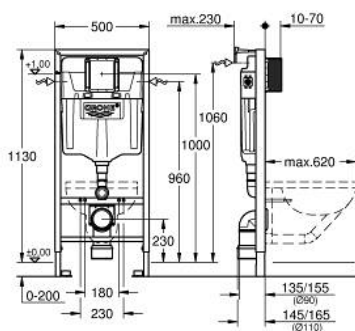

38 536 001 RAPID SL SADA 2 V 1 PRO WC, STAVEBNÍ VÝŠKA 1,13 M

POPIS PRODUKTU

- splachovací nádrž GD 2, 6 - 9 l
- součástí:
- Rapid SL pro závěsné WC (38 528 001)
- nástěnná přípojka (38 558 00M)
- pro použití s Rapid SL a Uniset s GD 2 nádržkou objednejte prosím revizní šachtu 40 911 000 (prodáváno zvlášť)

38 536 001 RAPID SL SADA 2 V 1 PRO WC, STAVEBNÍ VÝŠKA 1,13 M

NÁHRADNÍ DÍLY , září 2021 – Nyní

- 1: Závitový kolík (Č. obj. 4276400M)
 - 2: Přívodná a odvodná souprava pro WC (Č. obj. 37311K00)
 - 2.1: Upevnění umyvadla (Č. obj. 43511SH0)
 - 2.2: Spojovací díl (Č. obj. 37119000)
 - 3: PP-odpadové koleno DN 90 (Č. obj. 42327000)
 - 4: Redukční kus (Č. obj. 42242000)
 - 5: Úchyt pro odpadní oblouk (Č. obj. 42243000)
 - 6: Revizní šachta (Č. obj. 66791000)
 - 7: Napouštěcí ventil (Č. obj. 37095000)
 - 7.1: Kompletní páka (Č. obj. 43734000)
 - 7.1.1: Těsnění (Č. obj. 4377000M)
 - 7.2: Ventilová hlavice (Č. obj. 43536000)
 - 7.3: Membrána (Č. obj. 4375800M)
 - 7.4: Šroubovací krytka (Č. obj. 43735000)
 - 7.5: Ventilový plovák, 5 ks. (Č. obj. 4379100M)
 - 7.6: Sada těsnění (Č. obj. 43722000)*
 - 8: Konsole (Č. obj. 42246000)
 - 9: Připojná hadička (Č. obj. 42233000)
 - 9.1: O-kroužek (Č. obj. 0319100M)
 - 10: Vypouštěcí ventil Dual Flush AV1 (Č. obj. 42320000)
 - 10.1: prodloužení pro přepadovou rouru (Č. obj. 42313000)
 - 10.2: pneumatická hadička 1ks (Č. obj. 42319000)
 - 10.3: Těsnění (Č. obj. 42310000)
 - 11: Sedlo ventilu pro GD2 (Č. obj. 42315000)
 - 12: Nástěnná přípojka (Č. obj. 3855800M)
 - 13: připojení vody (Č. obj. 48561000)
 - 14: Retrofit souprava pro sprchové toalety Sensia Arena a IGS (Č. obj. 40899000)*
 - 15: Tlumící set (Č. obj. 37131000)*
 - 16: Extra nástěnné držáky, flexibilní umístění (Č. obj. 38733000)*
 - 17: Prodloužení (Č. obj. 38629000)*
 - 18: Příslušenství (Č. obj. 38779000)*
 - 19: 4,5 l adaptér pro GD2 (Č. obj. 42333000)*
 - 20: Přestavbový set (Č. obj. 38796000)*
- * Volitelné příslušenství