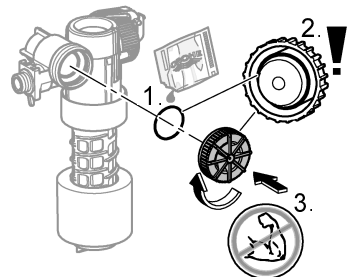

SERVICE

		X	Y	
6 l	3 l	81 mm	75 mm	
9 l	4,5 l	74 mm	75 mm	
5,5 l	3 l	119 mm	108 mm	

BS 1212-2

SERVICE

Pure Freude
an Wasser

GROHE

D

☎ +49 571 39 89 333
service.de@grohe.com