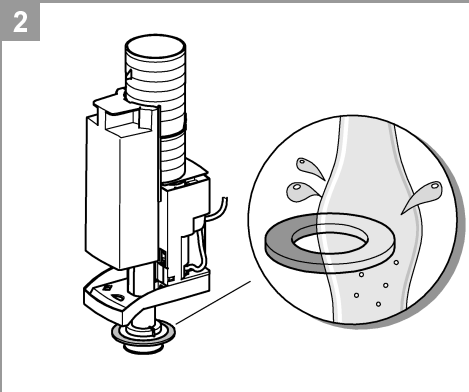

SERVICE

		X	Y	
6 l	3 l	81 mm	75 mm	
9 l	4,5 l	74 mm	75 mm	
5,5 l	3 l	119 mm	108 mm	

BS 1212-2

SERVICE

Pure Freude
an Wasser

GROHE

D

☎ +49 571 39 89 333
service.de@grohe.com