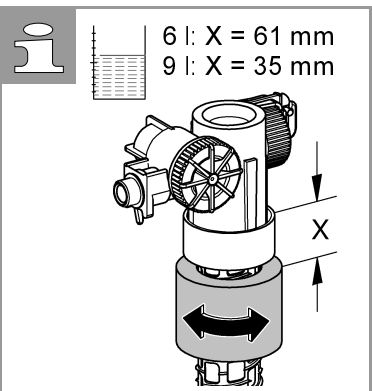

SERVICE

		X	Y	
6 l	3 l	81 mm	75 mm	
9 l	4,5 l	74 mm	75 mm	
5,5 l	3 l	119 mm	108 mm	

BS 1212-2

SERVICE

Pure Freude
an Wasser

GROHE

D

☎ +49 571 39 89 333
service.de@grohe.com