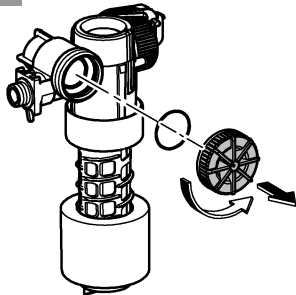

SERVICE

		X	Y	
6 l	3 l	81 mm	75 mm	
9 l	4,5 l	74 mm	75 mm	
5,5 l	3 l	119 mm	108 mm	

BS 1212-2

SERVICE

Pure Freude
an Wasser

GROHE

D

☎ +49 571 39 89 333
service.de@grohe.com