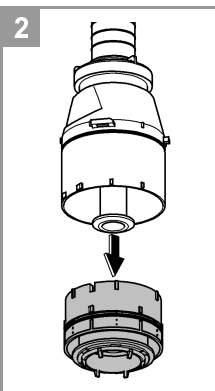

SERVICE

		X	Y	
6 l	3 l	81 mm	75 mm	
9 l	4,5 l	74 mm	75 mm	
5,5 l	3 l	119 mm	108 mm	

BS 1212-2

SERVICE

Pure Freude
an Wasser

GROHE

D

☎ +49 571 39 89 333
service.de@grohe.com