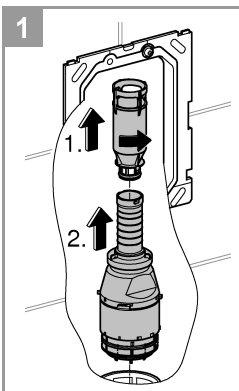

SERVICE

		X	Y	
6 l	3 l	81 mm	75 mm	
9 l	4,5 l	74 mm	75 mm	
5,5 l	3 l	119 mm	108 mm	

BS 1212-2

SERVICE

Pure Freude
an Wasser

GROHE

D

☎ +49 571 39 89 333
service.de@grohe.com