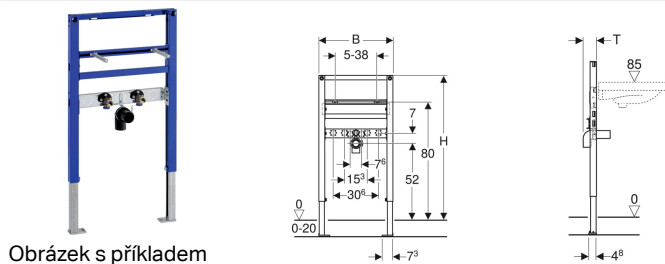

Montážní prvek Geberit Duofix pro umyvadlo, 82–98 cm, stojánková armatura

Účel použití

- Pro konstrukce prováděné suchým procesem
- K montáži do částečně vysokých předstěnových instalací
- K montáži do částečně vysokých systémových stěn Geberit Duofix
- K montáži umyvadel
- Pro stojánkové armatury
- Pro tloušťky podlahy 0–20 cm

Vlastnosti

- Samonosný rám s nanesenou práškovou barvou

- Rám s vrtanými otvory \varnothing 9 mm pro upevnění do dřevěné konstrukce
- Podpěry pozinkované
- Podpěry nastavitelné 0–20 cm
- Podpěry s protiskluzovou úpravou
- Patní desky otočné
- Hloubka patní desky vhodná k montáži do U profilů UW 50 a UW 75 a do systémových profilů Geberit Duofix
- Rozteč upevnění umyvadla 5–38 cm
- Upevnění pro přípojovací koleno výškově nastavitelné a zvukově izolované
- Příčník pro připojení armatur výškově a hloubkově stavitelný

Obsah dodávky

- 2 nástěnky Rp 1/2" / R 1/2", vhodné pro MeplaFix
- 2 zvukově izolační podložky
- 2 zvukově izolační pouzdra
- Přípojovací koleno z PE-HD, \varnothing 50 mm
- Těsnění \varnothing 44 / 32 mm
- 2 závitové tyče M10
- Upevňovací materiál

Pol. č.	B	H	T
111.485.00.1	50 cm	82–98 cm	7.5 cm

Příslušenství

- Upevnění Geberit Duofix pro umyvadla se vzdáleností upevnění 38–58 cm
- Souprava pro ukotvení do stěny Geberit Duofix pro jednotlivou montáž
- Souprava pro předstěnovou montáž Geberit Duofix pro jednotlivou a systémovou montáž
- Příčný nosník zásuvný Geberit Duofix, pro kotvení mezi dvě stěny
- Upevňovací materiál Geberit Duofix pro vzdálenost stojin 50–57,5 cm
- Sada prodloužení noh Geberit Duofix pro tloušťku podlahy 20–40 cm