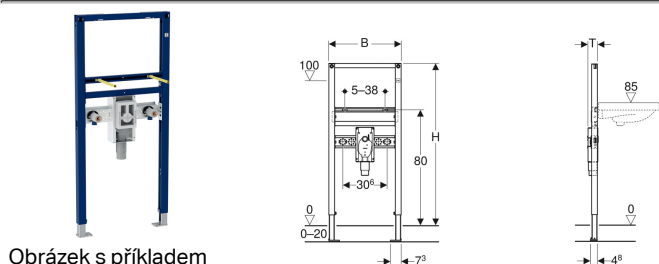

Montážní prvek Geberit Duofix pro umyvadlo, 112 cm, stojánková armatura, se zápachovou uzávěrkou pod omítkou

Účel použití

- Pro konstrukce prováděné suchým procesem
- K montáži do předstěnových instalací částečně vysokých nebo vysokých na výšku místnosti
- K montáži do instalačních stěn vysokých na výšku místnosti
- K montáži do systémových stěn Geberit Duofix částečně vysokých nebo vysokých na výšku místnosti
- Vhodný pro bezbariérové stavby
- K montáži umyvadel
- Pro stojánkové armatury
- Pro tloušťky podlahy 0–20 cm

Vlastnosti

- Samonosný rám s nanesenou práškovou barvou

Obsah dodávky

- 2 nástěnky Rp 1/2" / R 1/2", vhodné pro MeplaFix
- 2 zvukově izolační podložky
- 2 zvukově izolační pouzdra

- Rám s vrtanými otvory \varnothing 9 mm pro upevnění do dřevěné konstrukce
- Podpěry pozinkované
- Podpěry nastavitelné 0–20 cm
- Podpěry s protiskluzovou úpravou
- Patní desky otočné
- Hloubka patní desky vhodná k montáži do U profilů UW 50 a UW 75 a do systémových profilů Geberit Duofix
- Rozteč upevnění umyvadla 5–38 cm
- Zápachová uzávěrka pod omítkou s optimálním vedením proudění a vysokou samočisticí schopností
- Zápachová uzávěrka pod omítkou při konečné montáži výškově nastavitelná \pm 3 cm
- Podomítková krabice s připojovací trubkou z PP, \varnothing 50 mm
- Upevnění pro připojovací koleno výškově nastavitelné a zvukově izolované
- Příčník pro připojení armatur výškově a hloubkově stavitelný