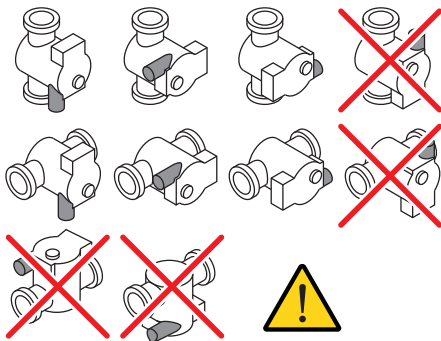

NEBEZPEČENSTVO

Ohrozenie života pre osoby s medicínskymi implantátmi v dôsledku vplyvu permanentného magnetu zabudovaného v čerpadle.

Likvidácia s domovým odpadom je zakázaná!

Detaily nájdete v detailnom návode na obsluhu, ktorý sa nachádza na adrese uvedenej na titulnej strane.