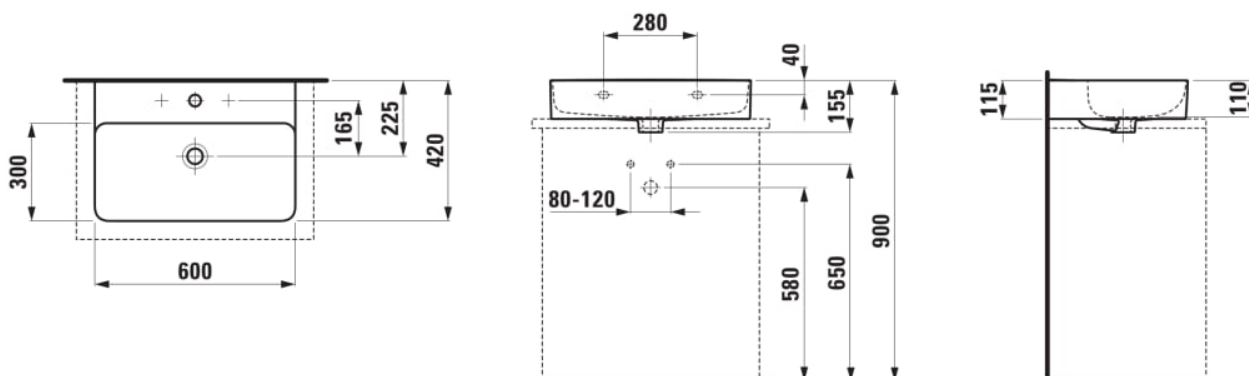

VAL

Umyvadlo, broušená spodní část

ROZMĚRY

Délka	600 mm
Šířka	420 mm
Výška	155 mm

BARVA A POVRCHOVÁ ÚPRAVA

□ 000 Bílá

PROVEDENÍ

104 - 1 otvor pro baterii, středový

Materiál : SaphirKeramik

Počet upevňovacích bodů : 2

S broušenou spodní stranou - vhodné pro instalaci na desku

S glazovanou spodní stranou

Tvar : Hranaté

Typ instalace : Umyvadlová mísa, Závěsné

Typ přepadu : Standardní

Umístění umyvadlové mísy : Uprostřed

Uspořádání otvorů pro baterie : 1 otvor pro baterii uprostřed

Vnitřní délka umyvadla (mm) : 588

Vnitřní tvar : Čtvercový

Vnitřní šířka umyvadla (mm) : 294

TECHNICKÉ VÝKRESY