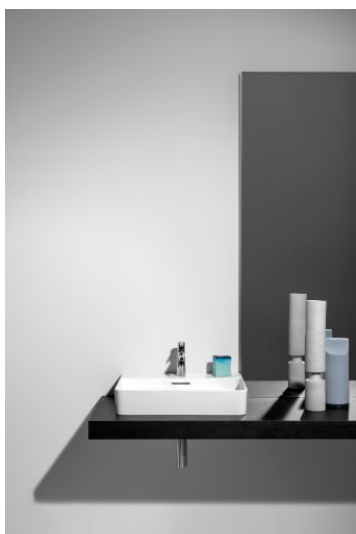

VAL

Umyvadlo, broušená spodní část

ROZMĚRY

Délka	600 mm
Šířka	420 mm
Výška	155 mm

BARVA A POVRCHOVÁ ÚPRAVA

□ 000 Bílá

PROVEDENÍ

104 - 1 otvor pro baterii, středový

H409053150...1

Dělicí systém do zásuvek, bílý, velký

H495403160...1

Dělicí systém do zásuvek, bílý, velký

H495407160...1

VAL

Mimořádný designový potenciál revolučního materiálu Saphirkeramik výrobce LAUFEN se nejlépe projeví u koupelňové kolekce Val, kterou pro švýcarského specialistu na koupelny navrhl špičkový designér Konstantin Grcic z Mnichova. Díky svým jednoduchým křivkám, extrémně tenkým okrajům a jemně strukturovanému povrchu umyvadla z této kolekce získávají celosvětové ocenění a jedinečné postavení. Produktová řada Val zahrnuje umyvadla, umyvadlové mísy, vany a je kompatibilní s nábytkem z kolekce Space.