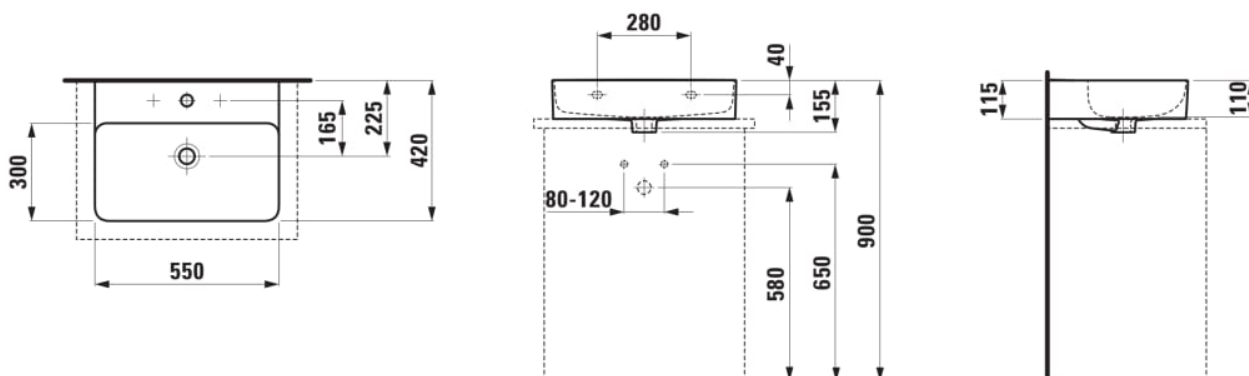

TECHNICKÉ VÝKRESY