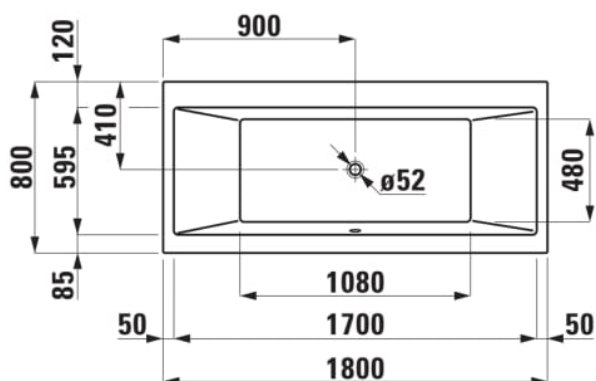

TECHNICKÉ VÝKRESY