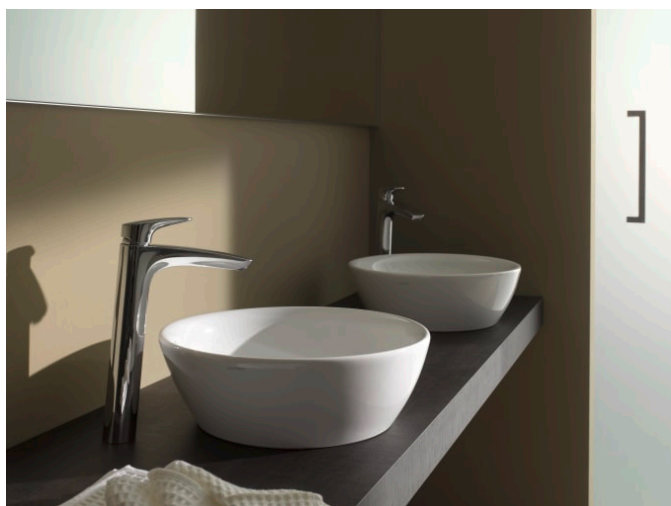

Glazovaná zadní strana

Materiál : Sanitární keramika

S broušenou spodní stranou - vhodné pro
instalaci na desku

Typ instalace : Umyvadlová mísa

Typ přepadu : Standardní

Umístění umyvadlové mísy : Uprostřed

H404311112...1

Zásuvkový element 1000, se 2 zásuvkami, s výřezem uprostřed, top 12 mm

H404321112...1

Zásuvkový element 1200, se 2 zásuvkami, s výřezem uprostřed, top 12 mm

H404331112...1

LAUFEN PRO

Švýcarský návrhář Peter Wirz stojí za návrhem řady Laufen Pro. Dokazuje, že minimalistické formy, vysoká kvalita a optimální funkčnost nemusejí nutně znamenat vysokou cenu – pokud jsou vyrobeny chytře. Série Laufen Pro nabízí různá ztvárnění umyvadel v kolekcích Laufen Pro A a Pro B. Ke všem z nich je pak možné vybírat toalety také v několika provedeních. Všechny klozety Laufen Pro spojuje moderní technologie rimless.