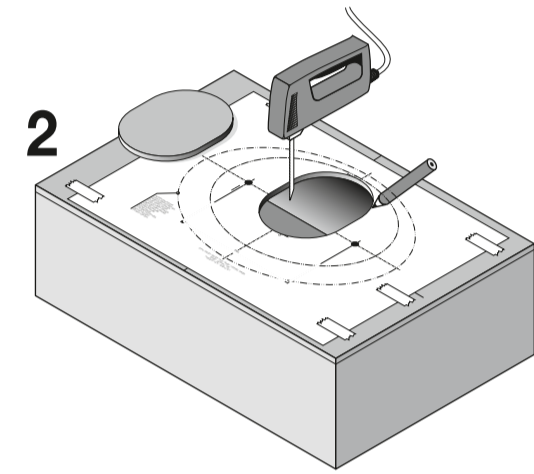

LAUFEN

Laufen Pro

8.1296.4

Waschtisch-Schale
Vasque pour table de toilette
Bacino
Washbasin in bowl
Lavabo de sobreencimera
Waskom
Umyvadlová misa
Praustuvas – dubuo
Umywalka nablutowa
Mosdótá
Раковина-чаша
Стоящ умивалник

8.9296.8

Schablone
Gabarit
Sagoma
Template
Plantilla
Šabloun
Šablona
Šablonas
Szablon
Sablon
Лекало
Шаблон

Aussenkontur Keramik
Contour externe ceramique
Profilo esterno ceramica
Outer Contour Ceramic
Contorno exterior cerámica
Buitenste omtrek keramiek
Tvarovaná keramika
Kontúra keramika
Kształt ceramik
A kerámia külső kontúrja
Формы керамики
Керамична форма

vorne - devant - davanti - front - delant - voorzijde - předeek
priekis - przód - elől
передняя часть - предна част

LAUFEN

Laufen Bathrooms AG
Wahlenstrasse 46
CH-4242 Laufen, Switzerland
www.laufen.com

DE/FR/IT/EN/ES/NL/CS/LT/PL/HU/RU/BG

07/06/11 8.9296.8.000.000.1 KRA