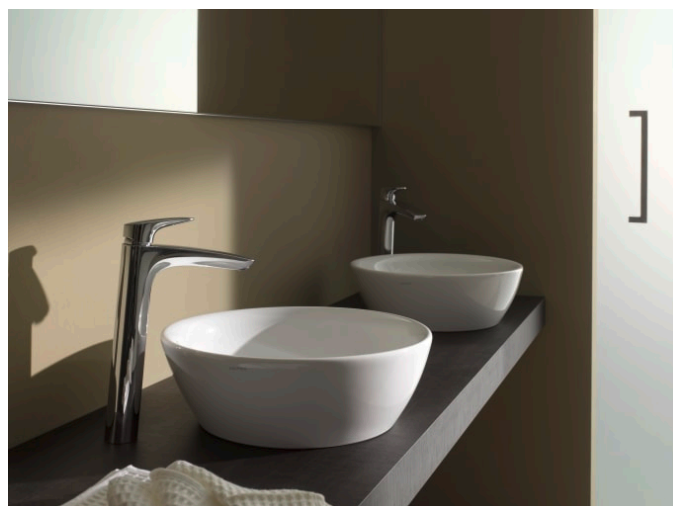

H404321112...1

Zásuvkový element 1200,
se 2 zásuvkami, s výřezem
uprostřed, top 12 mm

H404331112...1

LAUFEN PRO

Švýcarský návrhář Peter Wirz stojí za návrhem řady Laufen Pro. Dokazuje, že minimalistické formy, vysoká kvalita a optimální funkčnost nemusejí nutně znamenat vysokou cenu – pokud jsou vyrobeny chytře. Série Laufen Pro nabízí různá ztvárnění umyvadel v kolekcích Laufen Pro A a Pro B. Ke všem z nich je pak možné vybírat toalety také v několika provedeních. Všechny klozety Laufen Pro spojuje moderní technologie rimless.