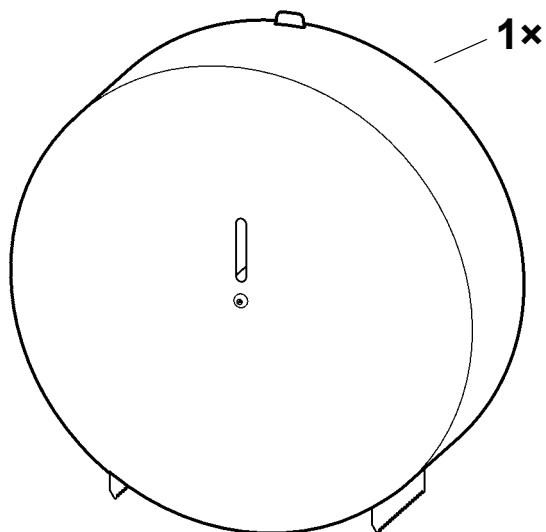

EL Συναρμολόγηση και οδηγίες λειτουργίας
IT Istruzioni per il montaggio e l'uso
RO Montaj și instrucțiuni de funcționare
RU Инструкция по монтажу и вводу в эксплуатацию

CHRX670

7612210015175

2000057141

369 × 108