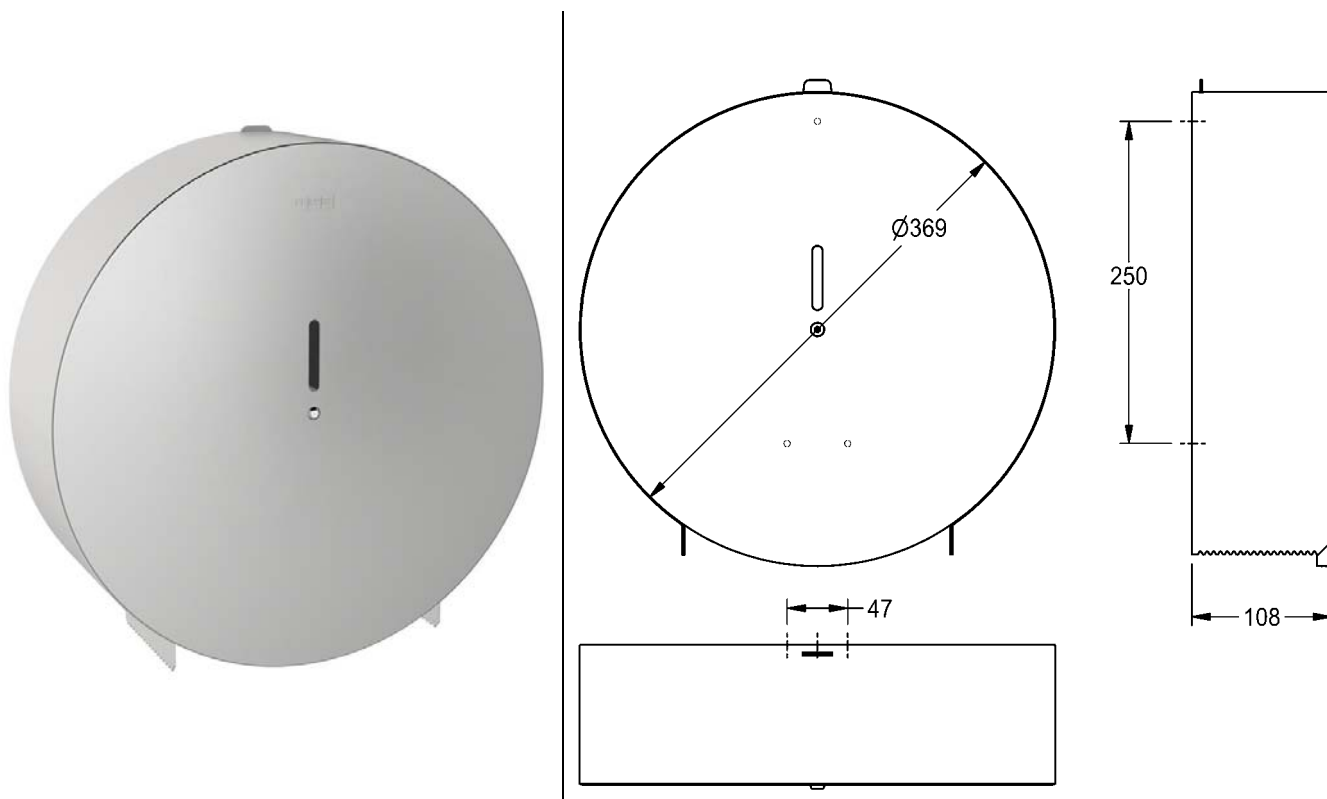

EL Συναρμολόγηση και οδηγίες λειτουργίας
IT Istruzioni per il montaggio e l'uso
RO Montaj și instrucțiuni de funcționare
RU Инструкция по монтажу и вводу в эксплуатацию

CHRX670

7612210015175

2000057141

369 × 108