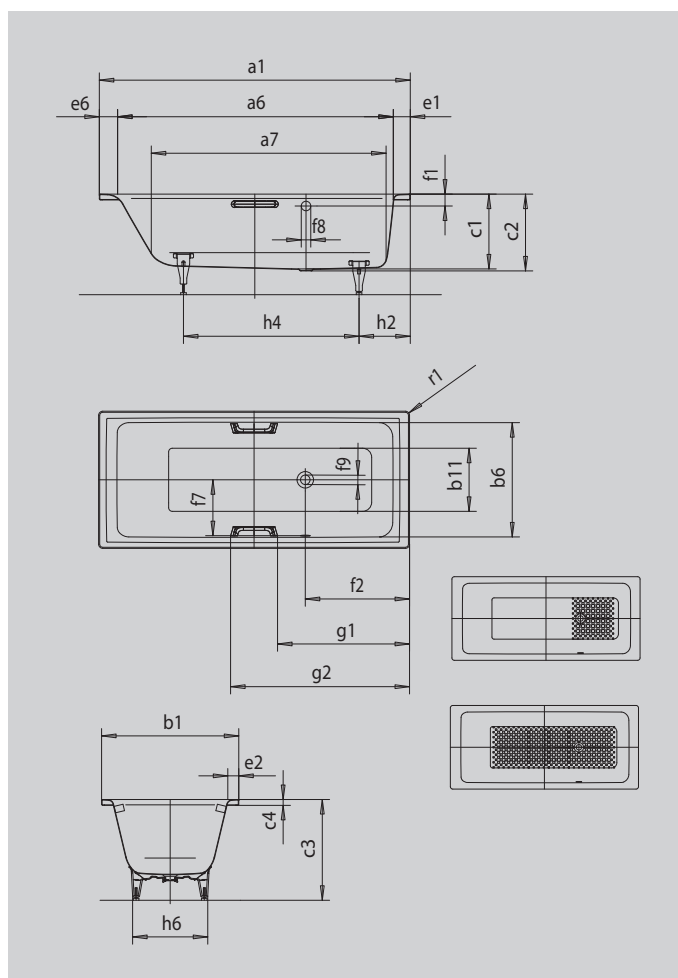

# PURO S BOČNÍM PŘEPADEM

- puristický design s rovnými liniemi
- klasická obdélníková varianta
- koupací vana pro jednu osobu s přepadem na straně
- skvěle se hodí k umyvadlům PURO
- ze smaltované oceli KALDEWEI

Ilustrační obrázek

MADLO NOBLESNÍ PURISMUS

Model		657
Vnější délka	$a_1$	1800 mm
Vnitřní délka (nahore)	$a_6$	1610 mm
Vnitřní délka (dole)	$a_7$	1380 mm
Vnější šířka	$b_1$	800 mm
Vnitřní šířka (nahore)	$b_6$	680 mm
Vnitřní šířka (dole)	$b_{11}$	510 mm
Vnitřní hloubka	$c_1$	410 mm
Hloubka včetně odtokového otvoru	$c_2$	420 mm
Výška s nohami	$c_3$	551 - 571 mm
Výška okraje	$c_4$	32 mm
Šířka okraje v nohách; šířka podélného okraje; šířka okraje v hlavě	$e_1; e_2; e_6$	90; 60; 100 mm
Vzdálenost horní hrany od středu přepadového otvoru	$f_1$	70 mm
Vzdálenost okraje vany od středu odtokového otvoru	$f_2$	570 mm
Vzdálenost středu odtokového otvoru a přepadového otvoru	$f_7$	325 mm
Průměr přepadového otvoru	$f_8$	Ø 52 mm
Průměr odtokového otvoru	$f_9$	Ø 52 mm
Vzdálenost okraje vany na straně noh od středu noh	$h_2$	460 mm
Vzdálenost mezi nohami	$h_4$	820 mm
Max. šířka noh	$h_6$	485 mm
Vnější poloměr	$r_1$	8 mm
Užitečný objem		170 l
Čistá hmotnost		57 kg
Antislip		396 x 396 mm
Celoplošný antislip		1165 x 396 mm