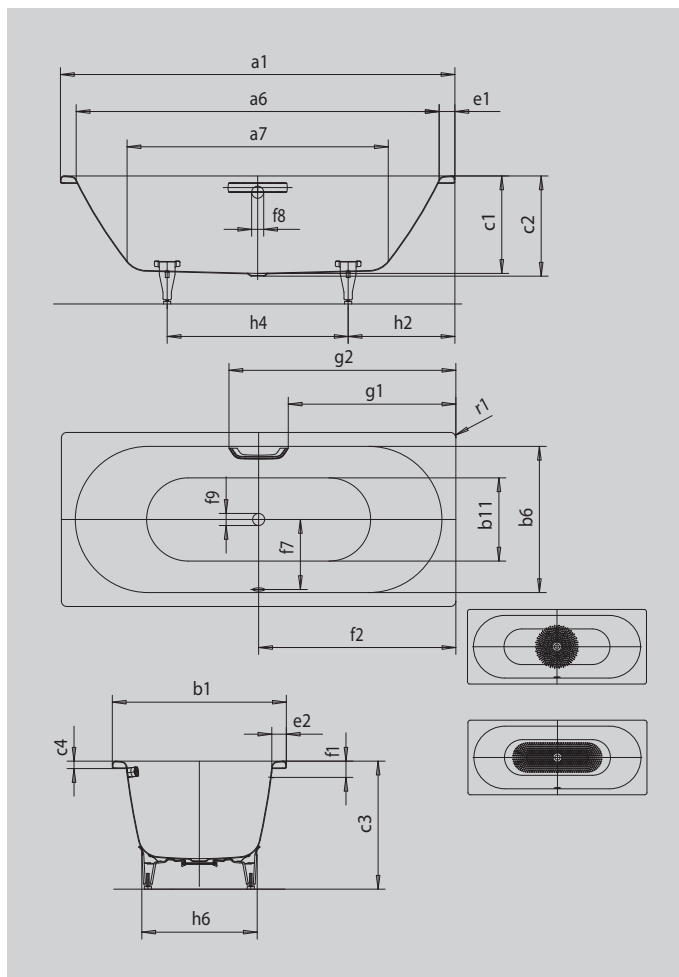

CLASSIC DUO

- tato koupací vana se vyznačuje puristickou jednoduchostí a prostou elegancí
- klasická čtyřúhelníková varianta
- Koupání ve dvou: dvě identické opěrky zad a odtok umístěný uprostřed vany
- ze smaltované oceli KALDEWEI

Ilustrační obrázek

MADLO DECENTNÍ OPULENCE

Model		110
Vnější délka	a_1	1800 mm
Vnitřní délka (nahore)	a_6	1680 mm
Vnitřní délka (dole)	a_7	1230 mm
Vnější šířka	b_1	800 mm
Vnitřní šířka (nahore)	b_6	680 mm
Vnitřní šířka (dole)	b_{11}	550 mm
Vnitřní hloubka	c_1	420 mm
Hloubka včetně odtokového otvoru	c_2	430 mm
Výška s nohami	c_3	555 - 590 mm
Výška okraje	c_4	32 mm
Šířka okraje v nohách; šířka podélného okraje	e_1, e_2	60; 60 mm
Vzdálenost horní hrany od středu přepadového otvoru	f_1	70 mm
Vzdálenost okraje vany od středu odtokového otvoru	f_2	900 mm
Vzdálenost středu odtokového otvoru a přepadového otvoru	f_7	330 mm
Průměr přepadového otvoru	f_8	Ø 52 mm
Průměr odtokového otvoru	f_9	Ø 52 mm
Vzdálenost od okraje vany (v nohách) od bližšího konce madla	g_1	772 mm
Vzdálenost okraje vany (v nohách) od vzdálenějšího konce madla	g_2	1028 mm
Vzdálenost okraje vany na straně noh od středu noh	h_2	600 mm
Vzdálenost mezi nohami	h_4	600 mm
Max. šířka noh	h_6	540 mm
Vnější poloměr	r_1	8 mm
Užitečný objem		158 l
Čistá hmotnost		53 kg
Vanové nohy		5032
Antislip průměr		Ø 435 mm
Celoplošný antislip		900 x 300 mm