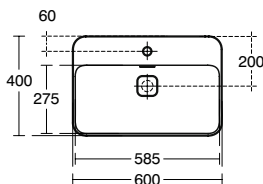

Ideal Standard

COUNTERTOP

Stradall

Číslo položky: T299801

Umyvadlo na desku 600 x 400 mm

Strada II umyvadlo na desku 600 x 400 mm z jemné žárohlíny (FF). Včetně upevňovací sady (D570967). Zadní strana glazovaná. S pře-padovým otvorem a keramickou krytkou odpadu. 1 otvor pro baterii (uprostřed). Doporučené při íslušenství: Click-clack ventil hranatý (chrom) (T3629AA).

Barva: 01 - Bílá

Další podrobnosti o produktu:

Typ:	Umyvadlo na desku
Montáž:	Instalace na desku
Akreditace:	DIN EN 14688 CL 20, DIN EN 31
Otvory an baterie:	1
Čistá hmotnost (kg):	13
Materiál:	Skelný porcelán
Designér:	Studio Levien
Výška (mm):	178
Šířka (mm):	600
Hloubka (mm):	400
Tvar:	Čtverec / obdélník