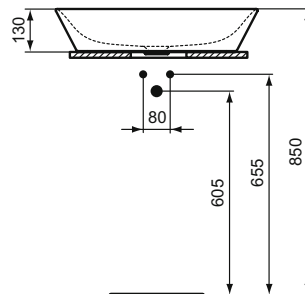

Ideal Standard

COUNTERTOP

ConnectAir

Číslo položky: E034801

Umyvadlo na desku 60 cm

Connect Air umyvadlo na desku z jemné žářohlíny (FFC). Bez otvoru pro umyvadlovou baterii a bez přepadového otvoru. Umyvadla na desku Connect Air lze kombinovat se skříňkami pod umyvadla Connect Air, Tesi, Tempo, Tonic II (+ vrchní deskou) a Adapto. Doporučené příslušenství: Neuzavíratelná odtoková garnitura (J3291AA).

Barva: 01 - Bílá

Další podrobnosti o produktu:

Typ:	Umyvadlo na desku
Montáž:	Instalace na desku
Akreditace:	DIN EN 14688 CL 00, DIN EN 31
Otvory an baterie:	0
Čistá hmotnost (kg):	11,5
Materiál:	Jemný šamot
Designér:	Studio Levien
Výška (mm):	135
Šířka (mm):	600
Hloubka (mm):	400
Tvar:	Čtverec / obdélník