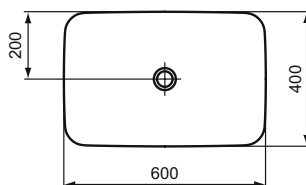

Ideal Standard

COUNTERTOP

ConnectAir

Číslo položky: E034801

Umyvadlo na desku 60 cm

Connect Air umyvadlo na desku z jemné žářohlíny (FFC). Bez otvoru pro umyvadlovou baterii a bez přepadového otvoru. Umyvadla na desku Connect Air lze kombinovat se skříňkami pod umyvadla Connect Air, Tesi, Tempo, Tonic II (+ vrchní deskou) a Adapto. Doporučené příslušenství: Neuzavíratelná odtoková garnitura (J3291AA).

Barva: 01 - Bílá

Další podrobnosti o produktu:

Typ:	Umyvadlo na desku
Montáž:	Instalace na desku
Akreditace:	DIN EN 14688 CL 00, DIN EN 31
Otvory an baterie:	0
Čistá hmotnost (kg):	11,5
Materiál:	Jemný šamot
Designér:	Studio Levien
Výška (mm):	135
Šířka (mm):	600
Hloubka (mm):	400
Tvar:	Čtverec / obdélník