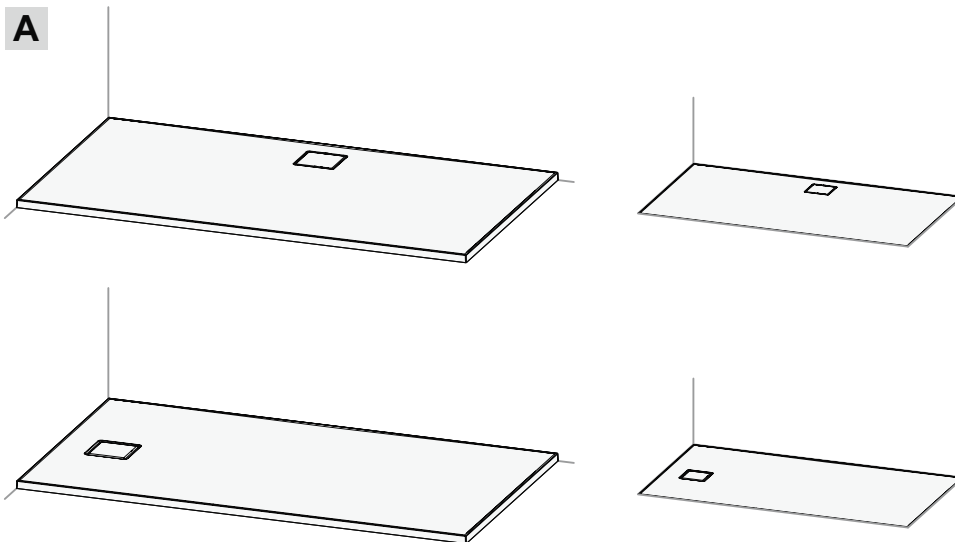

Montageanleitung

- 🇨🇷 Upute za ugradnju
- 🇨🇿 Návod k instalaci
- 🇩🇰 Montagevejledning
- 🇪🇸 Instrucciones de montaje
- 🇫🇷 Instructions de montage
- 🇬🇧 Installation instructions
- 🇬🇷 Οδηγία συναρμολόγησης
- 🇭🇺 Szerelési utasítás
- 🇮🇹 Istruzioni di montaggio
- 🇳🇱 Montagehandleiding
- 🇳🇴 Installasjonsanvisning
- 🇵🇹 Instrução de montagem
- 🇵🇱 Instrukcja montażu
- 🇷🇴 Instrucțiuni de montare
- 🇷🇺 Указания по установке
- 🇸🇪 Monteringsanvisning
- 🇸🇪🇷 Uputstvo za montažu
- 🇸🇫 Asennusohje
- 🇸🇰 Návod na montáž
- 🇸🇱🇴 Navodila za montažo
- 🇹🇷 Montaj talimatı

A