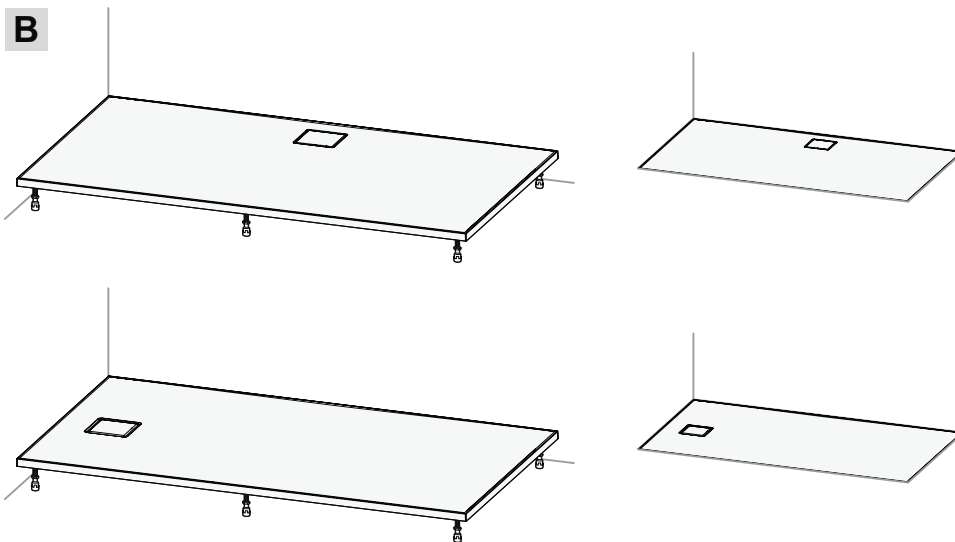

Montageanleitung

- 🇨🇷 Upute za ugradnju
- 🇨🇿 Návod k instalaci
- 🇩🇰 Montagevejledning
- 🇪🇸 Instrucciones de montaje
- 🇫🇷 Instructions de montage
- 🇬🇧 Installation instructions
- 🇬🇷 Οδηγία συναρμολόγησης
- 🇭🇺 Szerelési utasítás
- 🇮🇹 Istruzioni di montaggio
- 🇳🇱 Montagehandleiding
- 🇳🇴 Installasjonsanvisning
- 🇵🇹 Instrução de montagem
- 🇵🇱 Instrukcja montażu
- 🇷🇴 Instrucțiuni de montare
- 🇷🇺 Указания по установке
- 🇸🇪 Monteringsanvisning
- 🇸🇪🇷 Uputstvo za montažu
- 🇸🇫 Asennusohje
- 🇸🇰 Návod na montáž
- 🇸🇱🇴 Navodila za montažo
- 🇹🇷 Montaj talimatı

A

B

C

🔹 **Wichtige Hinweise**

🔹 **Sicherheitshinweis:**

- Die Installation ist durch einen Fachmann durchzuführen. Stets die Kanten der Duschwanne schützen, z. B. beim Abstellen der Duschwannen immer Holz oder Pappe als Unterlage benutzen.