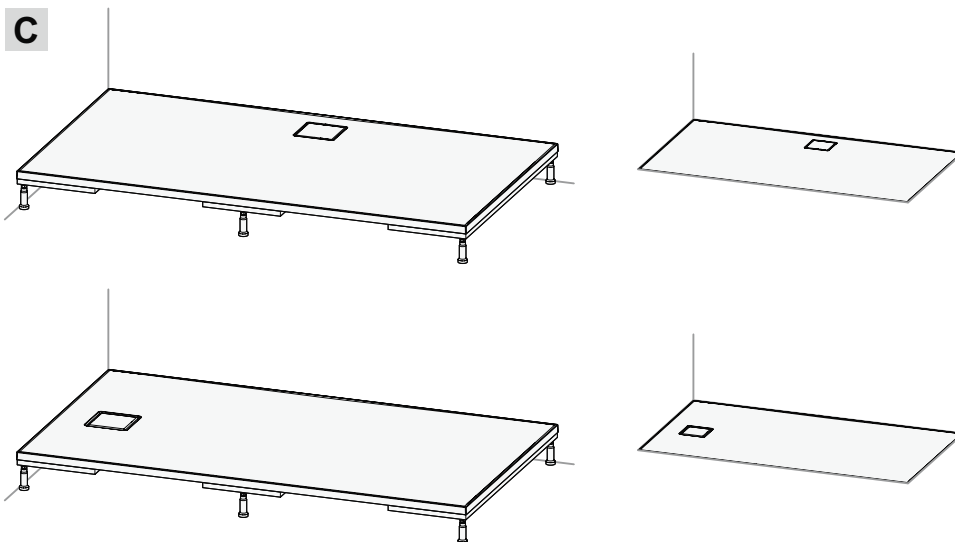

Montageanleitung

- 🇨🇷 Upute za ugradnju
- 🇨🇿 Návod k instalaci
- 🇩🇰 Montagevejledning
- 🇪🇸 Instrucciones de montaje
- 🇫🇷 Instructions de montage
- 🇬🇧 Installation instructions
- 🇬🇷 Οδηγία συναρμολόγησης
- 🇭🇺 Szerelési utasítás
- 🇮🇹 Istruzioni di montaggio
- 🇳🇱 Montagehandleiding
- 🇳🇴 Installasjonsanvisning
- 🇵🇹 Instrução de montagem
- 🇵🇱 Instrukcja montażu
- 🇷🇴 Instrucțiuni de montare
- 🇷🇺 Указания по установке
- 🇸🇪 Monteringsanvisning
- 🇸🇪🇷 Uputstvo za montažu
- 🇸🇫 Asennusohje
- 🇸🇰 Návod na montáž
- 🇸🇱🇴 Navodila za montažo
- 🇹🇷 Montaj talimatı

A

B

C

🔹 **Wichtige Hinweise**

🔹 **Sicherheitshinweis:**

- Die Installation ist durch einen Fachmann durchzuführen. Stets die Kanten der Duschwanne schützen, z. B. beim Abstellen der Duschwannen immer Holz oder Pappe als Unterlage benutzen.