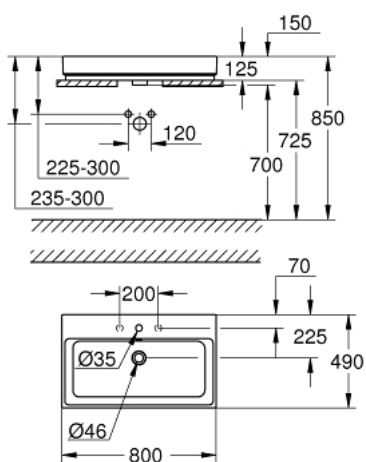

## 39 476 00H CUBE CERAMIC UMYVADLO NA DESKU 80 CM

### POPIS PRODUKTU

- glazurovaná zadní strana
- s 1 otvorem připraveným a 2 otvory předpřipravenými
- s přepadem
- 800 x 490 mm
- včetně montážní sady
- glazovaná hladká keramika
- PureGuard zářivě bílá keramika s antibakteriálními ionty zabraňujícími růstu bakterií

### NÁHRADNÍ DÍLY

1: montážní sada (Č. obj. 49512000)