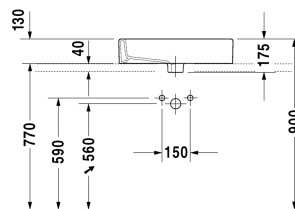

Vero Umyvadlová mísa # 045260..00 / 045260..41 / 045260..44  
/ 045260..60 / 045260..70 / 045260..30

| < 595 mm > |

8532 Fogo

6713 X-Large

6714 X-Large

6713 X-Large

6714 X-Large

Umyvadlová mísa	Rozměr	Váha	Objednací číslo
broušená, s plochou pro armaturu, zadní stěna glazovaná, včetně upevnění, 595 mm			
<b>Barvy</b>			
00 Bílá 08 Černá			
<b>Varianta</b>			
● s přetokem	595 x 465 mm	17,900 kg	045260..00
● bez přetoku	595 x 465 mm	17,900 kg	045260..41
●●● bez přetoku	595 x 465 mm	17,900 kg	045260..44
☒ s přetokem	595 x 465 mm	17,900 kg	045260..60
☒ bez přetoku	595 x 465 mm	17,900 kg	045260..70
●●● s přetokem	595 x 465 mm	17,900 kg	045260..30
<b>Infobox</b>			
* Pozor: při použití tohoto sifonu dbejte na výšku odpadu od horní hrany keramiky do středu odpadu, podle technického listu, Montage mit Abstand zur Wand notwendig			
Sanitární keramika se speciálním povrchem WonderGliss zůstává čistá a dobře vypadající po dlouhou dobu. Pokud chcete objednat povrchovou úpravu WonderGliss vložte za objednací číslo "1".			
<b>Příslušenství keramika</b>			
Průtokový ventil neuzavíratelný pro umyvadla bez přetoku	80 mm	0,400 kg	005038
<b>Příslušenství</b>			
Designový sifon		1,500 kg	005036