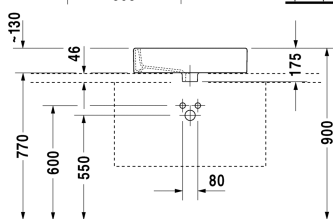

6713 X-Large