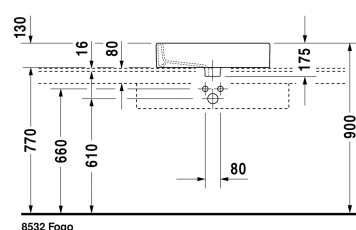

Vero Umyvadlová mísa # 045260..00 / 045260..41 / 045260..44
/ 045260..60 / 045260..70 / 045260..30

| < 595 mm > |

8532 Fogo