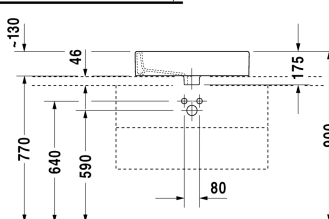

6714 X-Large

Umyvadlová mísa	Rozměr	Váha	Objednací číslo
broušená, s plochou pro armaturu, zadní stěna glazovaná, včetně upevnění, 595 mm			
Barvy			
00 Bílá 08 Černá			
Varianta			
● s přetokem	595 x 465 mm	17,900 kg	045260..00
● bez přetoku	595 x 465 mm	17,900 kg	045260..41
●●● bez přetoku	595 x 465 mm	17,900 kg	045260..44
☒ s přetokem	595 x 465 mm	17,900 kg	045260..60
☒ bez přetoku	595 x 465 mm	17,900 kg	045260..70
●●● s přetokem	595 x 465 mm	17,900 kg	045260..30
Infobox			
* Pozor: při použití tohoto sifonu dbejte na výšku odpadu od horní hrany keramiky do středu odpadu, podle technického listu, Montage mit Abstand zur Wand notwendig			
Sanitární keramika se speciálním povrchem WonderGliss zůstává čistá a dobře vypadající po dlouhou dobu. Pokud chcete objednat povrchovou úpravu WonderGliss vložte za objednací číslo "1".			
Příslušenství keramika			
Průtokový ventil neuzavíratelný pro umyvadla bez přetoku	80 mm	0,400 kg	005038
Příslušenství			
Designový sifon		1,500 kg	005036