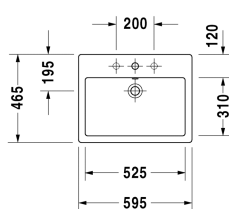

Vero Umyvadlová mísa # 045260..00 / 045260..41 / 045260..44  
/ 045260..60 / 045260..70 / 045260..30

| < 595 mm > |

8532 Fogo

6713 X-Large

6714 X-Large

6713 X-Large

6714 X-Large

Umyvadlová mísa	Rozměr	Váha	Objednací číslo
broušená, s plochou pro armaturu, zadní stěna glazovaná, včetně upevnění, 595 mm			
<b>Barvy</b>			
00 Bílá 08 Černá			
<b>Varianta</b>			
● s přetokem	595 x 465 mm	17,900 kg	045260..00
● bez přetoku	595 x 465 mm	17,900 kg	045260..41
●●● bez přetoku	595 x 465 mm	17,900 kg	045260..44
☒ s přetokem	595 x 465 mm	17,900 kg	045260..60
☒ bez přetoku	595 x 465 mm	17,900 kg	045260..70
●●● s přetokem	595 x 465 mm	17,900 kg	045260..30
<b>Infobox</b>			
* Pozor: při použití tohoto sifonu dbejte na výšku odpadu od horní hrany keramiky do středu odpadu, podle technického listu, Montage mit Abstand zur Wand notwendig			
Sanitární keramika se speciálním povrchem WonderGliss zůstává čistá a dobře vypadající po dlouhou dobu. Pokud chcete objednat povrchovou úpravu WonderGliss vložte za objednací číslo "1".			
<b>Příslušenství keramika</b>			
Průtokový ventil neuzavíratelný pro umyvadla bez přetoku	80 mm	0,400 kg	005038
<b>Příslušenství</b>			
Designový sifon		1,500 kg	005036