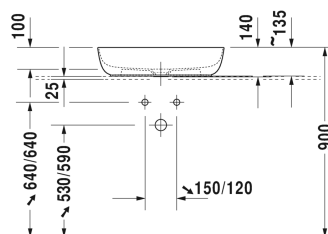

Luv Umyvadlová mísa # 037960..00 / 037960..00 / 037960..00 / 037960..00

| < 600 mm > |

Umyvadlová mísa	Rozměr	Váha	Objednáací číslo
broušená, bez přetoku, bez plochy pro armaturu, včetně neuzavíratelného keramického ventilu, včetně upevnění, 600 mm			
Barvy			
00 Bílá 21 White/Sand Satin matt 23 White/Grey Satin matt 26 White/White Satin Matt			
Varianta			
☒ vnitřní barva Bílá, vnější barva Bílá	600 x 400 mm	8,900 kg	037960..00
☒ vnitřní barva Bílá, vnější barva Sand hedvábný mat	600 x 400 mm	8,900 kg	037960..00
☒ vnitřní barva Bílá, vnější barva Šedá hedvábný mat	600 x 400 mm	8,900 kg	037960..00
☒ vnitřní barva Bílá, vnější barva Bílá hedvábný mat	600 x 400 mm	8,900 kg	037960..00
Infobox			
* Pozor: při použití tohoto sifonu dbejte na výšku odpadu od horní hrany keramiky do středu odpadu, podle technického listu, Vyrobeno ze speciální hmoty DuraCeram			
Sanitární keramika se speciálním povrchem WonderGliss zůstává čistá a dobře vypadající po dlouhou dobu. Pokud chcete objednat povrchovou úpravu WonderGliss vložte za objednáací číslo "1".			
Příslušenství			
Designový sifon		1,500 kg	005036
Vhodné produkty			
Skříňka pod umyvadlo závěsná 1 zásuvka, deska s jedním výřezem, pro 1 umyvadlo uprostřed, 800 x 550 mm	800 x 550 mm		KT6694
Skříňka pod umyvadlo závěsná 1 zásuvka, deska s jedním výřezem, pro 1 umyvadlo uprostřed, 1000 x 550 mm	1000 x 550 mm		KT6695
Skříňka pod umyvadlo závěsná 1 zásuvka, deska s jedním výřezem, pro 1 umyvadlo uprostřed, 1200 x 550 mm	1200 x 550 mm		KT6696
Skříňka pod umyvadlo závěsná 2 zásuvky, 1 deska volitelně s jedním nebo dvěma výřezy, pro 1 popř. pro 2 umyvadla, 1400 x 550 mm	1400 x 550 mm		KT6697 B/L/R