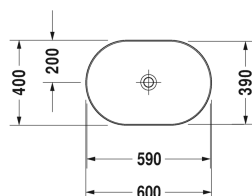

Luv Umyvadlová mísa # 037960..00 / 037960..00 / 037960..00 / 037960..00

| < 600 mm > |

Umyvadlová mísa	Rozměr	Váha	Objednáací číslo
broušená, bez přetoku, bez plochy pro armaturu, včetně neuzavíratelného keramického ventilu, včetně upevnění, 600 mm			
Barvy			
00 Bílá 21 White/Sand Satin matt 23 White/Grey Satin matt 26 White/White Satin Matt			
Varianta			
☒ vnitřní barva Bílá, vnější barva Bílá	600 x 400 mm	8,900 kg	037960..00
☒ vnitřní barva Bílá, vnější barva Sand hedvábný mat	600 x 400 mm	8,900 kg	037960..00
☒ vnitřní barva Bílá, vnější barva Šedá hedvábný mat	600 x 400 mm	8,900 kg	037960..00
☒ vnitřní barva Bílá, vnější barva Bílá hedvábný mat	600 x 400 mm	8,900 kg	037960..00
Infobox			
* Pozor: při použití tohoto sifonu dbejte na výšku odpadu od horní hrany keramiky do středu odpadu, podle technického listu, Vyrobeno ze speciální hmoty DuraCeram			
Sanitární keramika se speciálním povrchem WonderGliss zůstává čistá a dobře vypadající po dlouhou dobu. Pokud chcete objednat povrchovou úpravu WonderGliss vložte za objednáací číslo "1".			
Příslušenství			
Designový sifon		1,500 kg	005036
Vhodné produkty			
Skříňka pod umyvadlo závěsná 1 zásuvka, deska s jedním výřezem, pro 1 umyvadlo uprostřed, 800 x 550 mm	800 x 550 mm		KT6694
Skříňka pod umyvadlo závěsná 1 zásuvka, deska s jedním výřezem, pro 1 umyvadlo uprostřed, 1000 x 550 mm	1000 x 550 mm		KT6695
Skříňka pod umyvadlo závěsná 1 zásuvka, deska s jedním výřezem, pro 1 umyvadlo uprostřed, 1200 x 550 mm	1200 x 550 mm		KT6696
Skříňka pod umyvadlo závěsná 2 zásuvky, 1 deska volitelně s jedním nebo dvěma výřezy, pro 1 popř. pro 2 umyvadla, 1400 x 550 mm	1400 x 550 mm		KT6697 B/L/R