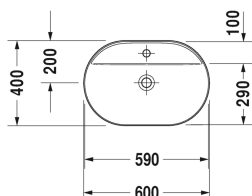

Luv Umyvadlová mísa # 038060..00 / 038060..00 / 038060..00 / 038060..00

|< 600 mm >|

Umyvadlová mísa	Rozměr	Váha	Objednací číslo
broušená, bez přetoku, s plochou pro armaturu, včetně neuzavíratelného keramického ventilu, včetně upevnění, 600 mm			
Barvy			
00 Bílá 21 White/Sand Satin matt 23 White/Grey Satin matt 26 White/White Satin Matt			
Varianta			
● vnitřní barva Bílá, vnější barva Bílá	600 x 400 mm	10,500 kg	038060..00
● vnitřní barva Bílá, vnější barva Sand hedvábný mat	600 x 400 mm	10,500 kg	038060..00
● vnitřní barva Bílá, vnější barva Šedá hedvábný mat	600 x 400 mm	10,500 kg	038060..00
● vnitřní barva Bílá, vnější barva Bílá hedvábný mat	600 x 400 mm	10,500 kg	038060..00
Infobox			
Vyrobena ze speciální hmoty DuraCeram, * Pozor: při použití tohoto sifonu dbejte na výšku odpadu od horní hrany keramiky do středu odpadu, podle technického listu			
Sanitární keramika se speciálním povrchem WonderGliss zůstává čistá a dobře vypadající po dlouhou dobu. Pokud chcete objednat povrchovou úpravu WonderGliss vložte za objednáč. číslo "1".			
Příslušenství			
Designový sifon		1,500 kg	005036
Vhodné produkty			
Skříňka pod umyvadlo závěsná 1 zásuvka, deska s jedním výřezem, pro 1 umyvadlo uprostřed, 800 x 550 mm	800 x 550 mm		KT6694
Skříňka pod umyvadlo závěsná 1 zásuvka, deska s jedním výřezem, pro 1 umyvadlo uprostřed, 1000 x 550 mm	1000 x 550 mm		KT6695
Skříňka pod umyvadlo závěsná 1 zásuvka, deska s jedním výřezem, pro 1 umyvadlo uprostřed, 1200 x 550 mm	1200 x 550 mm		KT6696
Skříňka pod umyvadlo závěsná 2 zásuvky, 1 deska volitelně s jedním nebo dvěma výřezy, pro 1 popř. pro 2 umyvadla, 1400 x 550 mm	1400 x 550 mm		KT6697 B/L/R