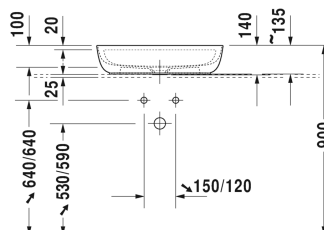

Luv Umyvadlová mísa # 038060..00 / 038060..00 / 038060..00 / 038060..00

|< 600 mm >|

Umyvadlová mísa	Rozměr	Váha	Objednací číslo
broušená, bez přetoku, s plochou pro armaturu, včetně neuzavíratelného keramického ventilu, včetně upevnění, 600 mm			
Barvy			
00 Bílá 21 White/Sand Satin matt 23 White/Grey Satin matt 26 White/White Satin Matt			
Varianta			
● vnitřní barva Bílá, vnější barva Bílá	600 x 400 mm	10,500 kg	038060..00
● vnitřní barva Bílá, vnější barva Sand hedvábný mat	600 x 400 mm	10,500 kg	038060..00
● vnitřní barva Bílá, vnější barva Šedá hedvábný mat	600 x 400 mm	10,500 kg	038060..00
● vnitřní barva Bílá, vnější barva Bílá hedvábný mat	600 x 400 mm	10,500 kg	038060..00
Infobox			
Vyrobena ze speciální hmoty DuraCeram, * Pozor: při použití tohoto sifonu dbejte na výšku odpadu od horní hrany keramiky do středu odpadu, podle technického listu			
Sanitární keramika se speciálním povrchem WonderGliss zůstává čistá a dobře vypadající po dlouhou dobu. Pokud chcete objednat povrchovou úpravu WonderGliss vložte za objednáč. číslo "1".			
Příslušenství			
Designový sifon		1,500 kg	005036
Vhodné produkty			
Skříňka pod umyvadlo závěsná 1 zásuvka, deska s jedním výřezem, pro 1 umyvadlo uprostřed, 800 x 550 mm	800 x 550 mm		KT6694
Skříňka pod umyvadlo závěsná 1 zásuvka, deska s jedním výřezem, pro 1 umyvadlo uprostřed, 1000 x 550 mm	1000 x 550 mm		KT6695
Skříňka pod umyvadlo závěsná 1 zásuvka, deska s jedním výřezem, pro 1 umyvadlo uprostřed, 1200 x 550 mm	1200 x 550 mm		KT6696
Skříňka pod umyvadlo závěsná 2 zásuvky, 1 deska volitelně s jedním nebo dvěma výřezy, pro 1 popř. pro 2 umyvadla, 1400 x 550 mm	1400 x 550 mm		KT6697 B/L/R