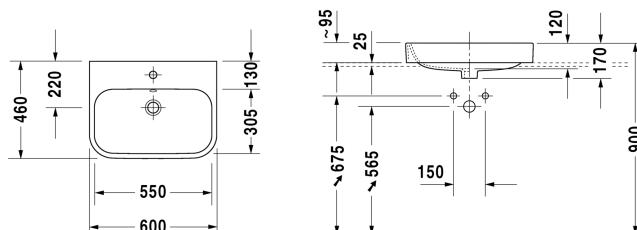

**Happy D.2 Umyvadlová mísa # 2315600000**

| &lt; 600 mm &gt; |

| Umyvadlová mísa   | Rozměr        | Váha      | Objednáací číslo |
|---|---------------|-----------|------------------|
| broušená, s přetokem, s plochou pro armaturu, zadní stěna neglazovaná, včetně upevnění, včetně přetokové krytky, chrom, 600 mm  |               |           |                  |
| <b>Barvy</b>  |               |           |                  |
| 00 Bílá   |               |           |                  |
| <b>Varianta</b>   |               |           |                  |
| ●   | 600 x 460 mm  | 16,000 kg | 2315600000       |
| <b>Infobox</b>  |               |           |                  |
| Montovatelné pouze ve spojení s deskou  |               |           |                  |
| Sanitární keramika se speciálním povrchem WonderGliss zůstává čistá a dobře vypadající po dlouhou dobu. Pokud chcete objednat povrchovou úpravu WonderGliss vložte za objednáací číslo "1". |               |           |                  |
| <b>Příslušenství</b>  |               |           |                  |
| Designový sifon   |               | 1,500 kg  | 005036           |
| <b>Vhodné produkty</b>  |               |           |                  |
| Skříňka pod umyvadlo závěsná 1 zásuvka, deska s jedním výřezem, pro 1 umyvadlo uprostřed, 800 x 550 mm  | 800 x 550 mm  |           | KT6694           |
| Skříňka pod umyvadlo závěsná 1 zásuvka, deska s jedním výřezem, pro 1 umyvadlo uprostřed, 1000 x 550 mm   | 1000 x 550 mm |           | KT6695           |
| Skříňka pod umyvadlo závěsná 1 zásuvka, deska s jedním výřezem, pro 1 umyvadlo uprostřed, 1200 x 550 mm   | 1200 x 550 mm |           | KT6696           |
| Skříňka pod umyvadlo závěsná 2 zásuvky, 1 deska volitelně s jedním nebo dvěma výřezy, pro 1 popř. pro 2 umyvadla, 1400 x 550 mm   | 1400 x 550 mm |           | KT6697 B/L/R     |
| Skříňka pod umyvadlo závěsná 2 zásuvky, vnitřní zásuvka včetně výřezu pro sifon a krytu, deska s jedním výřezem, pro 1 umyvadlo uprostřed, 800 x 550 mm                                     | 800 x 550 mm  |           | KT6654           |
| Skříňka pod umyvadlo závěsná 2 zásuvky, vnitřní zásuvka včetně výřezu pro sifon a krytu, deska s jedním výřezem, pro 1 umyvadlo uprostřed, 1000 x 550 mm                                    | 1000 x 550 mm |           | KT6655           |