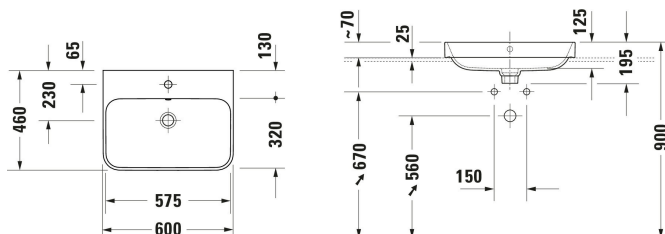

Happy D.2 Plus Umyvadlová mísa # 236060..00 / 236060..60 /
236060..00 / 236060..60 / 236060..00 / 236060..60

|< 600 mm >|

Umyvadlová mísa	Rozměr	Váha	Objednáací číslo
Obdélníkový, Plocha pro armaturu: Ano, Přepad: Ano, Broušené, VČ. push-open ventilu, VČ. keramické krytky odpadu, Glazovaná zadní stěna: Ne, 600 mm			
Barvy			
00 Bílá 13 Antracit mat 61 Bílá/Antracit mat			
Varianta			
● Bílá Vysoký lesk, Počet míst pro mytí: 1 Uprostřed, Počet otvorů pro armaturu na jednom umyvadle: 1 Uprostřed		13.500 kg	236060..00
⊗ Bílá Vysoký lesk, Počet míst pro mytí: 1 Uprostřed		13.500 kg	236060..60
● Antracit Matná, Počet míst pro mytí: 1 Uprostřed, Počet otvorů pro armaturu na jednom umyvadle: 1 Uprostřed		13.500 kg	236060..00
⊗ Antracit Matná, Počet míst pro mytí: 1 Uprostřed		13.500 kg	236060..60
● Vnitřní barva Bílá Vysoký lesk, Vnější barva Antracit Matná, Počet míst pro mytí: 1 Uprostřed, Počet otvorů pro armaturu na jednom umyvadle: 1 Uprostřed		13.500 kg	236060..00
⊗ Vnitřní barva Bílá Vysoký lesk, Vnější barva Antracit Matná, Počet míst pro mytí: 1 Uprostřed		13.500 kg	236060..60
Sanitární keramika se speciálním povrchem WonderGliss zůstává čistá a dobře vypadající po dlouhou dobu. Pokud chcete objednat povrchovou úpravu WonderGliss vložte za objednáací číslo "1".			
Příslušenství			
Designový sifon Mosaz, Odpad: Horizontální, Vhodné pro Umyvadlo	70 x 425 mm	1.5 kg	005036
Vhodné produkty			
Skříňka pod umyvadlo závěsná Počet výsuvů: 1, VČ. desky: Ano, Možné vrtat otvory pro baterii, Madlo Stříbrná, Automatické dovření s tlumením, 800 x 550 mm	800 x 550 mm		KT6694
Skříňka pod umyvadlo závěsná Počet výsuvů: 1, VČ. desky: Ano, Možné vrtat otvory pro baterii, Madlo Stříbrná, Automatické dovření s tlumením, 1000 x 550 mm	1000 x 550 mm		KT6695