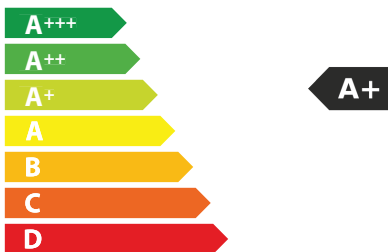

A **B**_{CDEFG}

67 dB

65/2014

ЕНЕРГО
ЕФЕКТИВНІСТЬ

FRANKE

340.0705.335
FMY8391RHI

39

кВт·г/рік