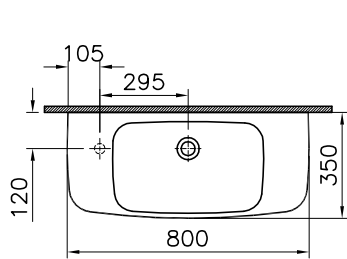

Description	: Shift Washbasin, 80X35 cm
Code	: 4389B003-0997
Color	: White
Material	: Fine Fire Clay
Tap Hole Options	: One Tap Hole On Right, With Overflow Hole
Weight (kg)	: 17,7

Countertop use
Tezgahüstü kullanım
Aufsatzwaschtisch