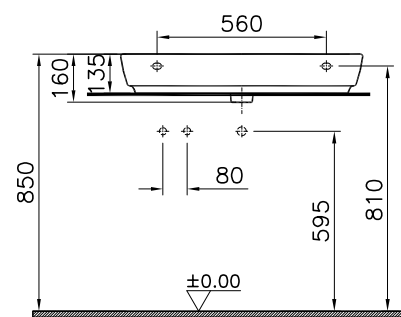

Description	: Shift Washbasin, 80X35 cm
Code	: 4389B003-0997
Color	: White
Material	: Fine Fire Clay
Tap Hole Options	: One Tap Hole On Right, With Overflow Hole
Weight (kg)	: 17,7

Countertop use
Tezgahüstü kullanım
Aufsatzwaschtisch