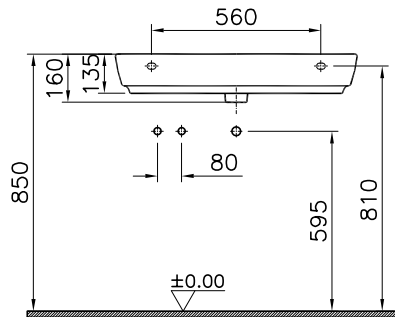

Description	: Shift Washbasin, 80X35 cm
Code	: 4389B003-0997
Color	: White
Material	: Fine Fire Clay
Tap Hole Options	: One Tap Hole On Right, With Overflow Hole
Weight (kg)	: 17,7

Countertop use
Tezgahüstü kullanım
Aufsatzwaschtisch