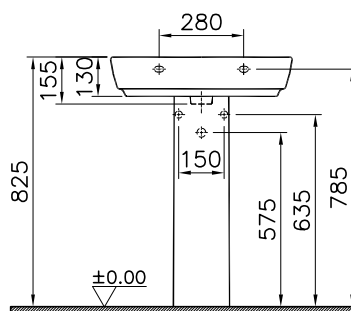

Description : Shift Washbasin, 60 cm

Code : 4382B003-0001

Color : White

Compatible Products : 4385 Trap cover

Compatible Products : 4386 Pedestal

Material : Vitreous China

Tap Hole Options : With Tap Hole, With Overflow Hole

Weight (kg) : 16,1

Countertop use  
Tezgahüstü kullanım  
Aufsatzwaschtisch