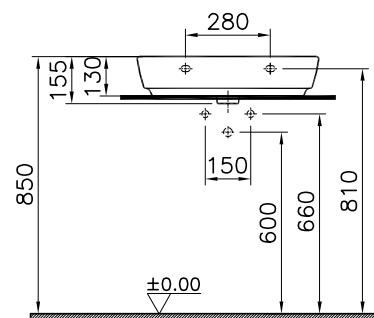

Description : Shift Washbasin, 60 cm

Code : 4382B003-0001

Color : White

Compatible Products : 4385 Trap cover

Compatible Products : 4386 Pedestal

Material : Vitreous China

Tap Hole Options : With Tap Hole, With Overflow Hole

Weight (kg) : 16,1

Countertop use  
Tezgahüstü kullanım  
Aufsatzwaschtisch