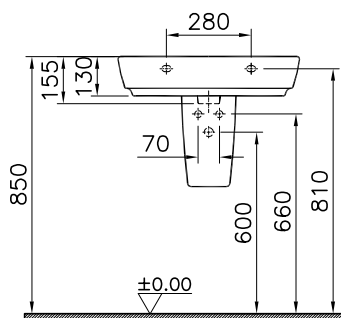

Description : Shift Washbasin, 60 cm

Code : 4382B003-0001

Color : White

Compatible Products : 4385 Trap cover

Compatible Products : 4386 Pedestal

Material : Vitreous China

Tap Hole Options : With Tap Hole, With Overflow Hole

Weight (kg) : 16,1

Countertop use  
Tezgahüstü kullanım  
Aufsatzwaschtisch