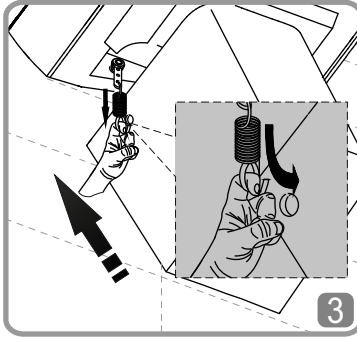

Montaj Broşürü • Installation • Montage • Инструкция по монтажу

X BOYUTLARI TABLOSU / TABELLE ZUR BESTIMMUNG VOM X-MASS / TABLE OF DIMENSION - X
ТАБЛИЦА X-РАЗМЕРОВ

TAKIM ADI SUITE SERIE НАЗВАНИЕ СЕРИИ	LAVABO WASCHTISCH WASHBASIN РАКОВИНА	YARIM AYAK HALBSAEULE HALF PEDESTAL ПОЛУПЬЕДЕСТАЛ	X ÖLÇÜSÜ (cm) X - MASS (cm) DIMENSION - X (cm) X-РАЗМЕРЫ (cm)
NUOVELLA	4077	4148	12
	4078	4148	8
NUOVA	5023	5028	13.5
RETRO PURE STYLE	5150	5169	22
	5222	5157	16
SMART	5918	4358	16
	5919	4358	16
	5920	4358	16