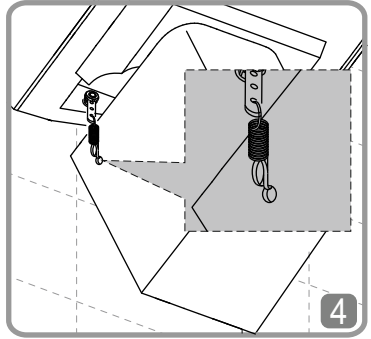

Montaj Broşürü • Installation • Montage • Инструкция по монтажу

X BOYUTLARI TABLOSU / TABELLE ZUR BESTIMMUNG VOM X-MASS / TABLE OF DIMENSION - X
ТАБЛИЦА X-РАЗМЕРОВ

TAKIM ADI SUITE SERIE НАЗВАНИЕ СЕРИИ	LAVABO WASCHTISCH WASHBASIN РАКОВИНА	YARIM AYAK HALBSAEULE HALF PEDESTAL ПОЛУПЬЕДЕСТАЛ	X ÖLÇÜSÜ (cm) X - MASS (cm) DIMENSION - X (cm) X-РАЗМЕРЫ (cm)
NUOVELLA	4077	4148	12
	4078	4148	8
NUOVA	5023	5028	13.5
RETRO PURE STYLE	5150	5169	22
	5222	5157	16
SMART	5918	4358	16
	5919	4358	16
	5920	4358	16

TAKIM ADI SUITE SERIE НАЗВАНИЕ СЕРИИ	LAVABO WASCHTISCH WASHBASIN РАКОВИНА	YARIM AYAK HALBSAEULE HALF PEDESTAL ПОЛУПЬЕДЕСТАЛ	X ÖLÇÜSÜ (cm) X - MASS (cm) DIMENSION - X (cm) X-РАЗМЕРЫ (cm)
DIANA NEU	4340	4359	23
	4341	4359	23
	4342	4358	12.5
	4343	4358	12.5
	4344	4358	12.5
	4345	4358	12.5
	4346	4359	23
	4347	4358	14
	4348	4358	14
	4352	4358	18
	5860	4359	22
	5861	4359	22
	5862	4358	13
	5863	4358	13
	5864	4358	13
	5865	4358	13
	5866	4358	13
5868	4359	16	