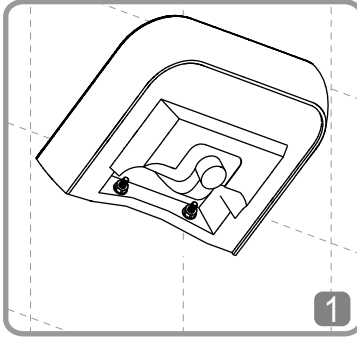

Montaj Broşürü • Installation • Montage • Инструкция по монтажу

X BOYUTLARI TABLOSU / TABELLE ZUR BESTIMMUNG VOM X-MASS / TABLE OF DIMENSION - X
ТАБЛИЦА X-РАЗМЕРОВ

TAKIM ADI SUITE SERIE НАЗВАНИЕ СЕРИИ	LAVABO WASCHTISCH WASHBASIN РАКОВИНА	YARIM AYAK HALBSAEULE HALF PEDESTAL ПОЛУПЬЕДЕСТАЛ	X ÖLÇÜSÜ (cm) X - MASS (cm) DIMENSION - X (cm) X-РАЗМЕРЫ (cm)
NUOVELLA	4077	4148	12
	4078	4148	8
NUOVA	5023	5028	13.5
RETRO PURE STYLE	5150	5169	22
	5222	5157	16
SMART	5918	4358	16
	5919	4358	16
	5920	4358	16

TAKIM ADI SUITE SERIE НАЗВАНИЕ СЕРИИ	LAVABO WASCHTISCH WASHBASIN РАКОВИНА	YARIM AYAK HALBSAEULE HALF PEDESTAL ПОЛУПЬЕДЕСТАЛ	X ÖLÇÜSÜ (cm) X - MASS (cm) DIMENSION - X (cm) X-РАЗМЕРЫ (cm)
DIANA NEU	4340	4359	23
	4341	4359	23
	4342	4358	12.5
	4343	4358	12.5
	4344	4358	12.5
	4345	4358	12.5
	4346	4359	23
	4347	4358	14
	4348	4358	14
	4352	4358	18
	5860	4359	22
	5861	4359	22
	5862	4358	13
	5863	4358	13
	5864	4358	13
	5865	4358	13
	5866	4358	13
5868	4359	16	