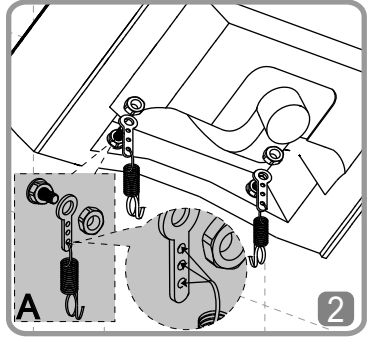

Montaj Broşürü • Installation • Montage • Инструкция по монтажу

X BOYUTLARI TABLOSU / TABELLE ZUR BESTIMMUNG VOM X-MASS / TABLE OF DIMENSION - X
ТАБЛИЦА X-РАЗМЕРОВ

TAKIM ADI SUITE SERIE НАЗВАНИЕ СЕРИИ	LAVABO WASCHTISCH WASHBASIN РАКОВИНА	YARIM AYAK HALBSAEULE HALF PEDESTAL ПОЛУПЬЕДЕСТАЛ	X ÖLÇÜSÜ (cm) X - MASS (cm) DIMENSION - X (cm) X-РАЗМЕРЫ (cm)
NUOVELLA	4077	4148	12
	4078	4148	8
NUOVA	5023	5028	13.5
RETRO PURE STYLE	5150	5169	22
	5222	5157	16
SMART	5918	4358	16
	5919	4358	16
	5920	4358	16

TAKIM ADI SUITE SERIE НАЗВАНИЕ СЕРИИ	LAVABO WASCHTISCH WASHBASIN РАКОВИНА	YARIM AYAK HALBSAEULE HALF PEDESTAL ПОЛУПЬЕДЕСТАЛ	X ÖLÇÜSÜ (cm) X - MASS (cm) DIMENSION - X (cm) X-РАЗМЕРЫ (cm)
DIANA NEU	4340	4359	23
	4341	4359	23
	4342	4358	12.5
	4343	4358	12.5
	4344	4358	12.5
	4345	4358	12.5
	4346	4359	23
	4347	4358	14
	4348	4358	14
	4352	4358	18
	5860	4359	22
	5861	4359	22
	5862	4358	13
	5863	4358	13
	5864	4358	13
	5865	4358	13
	5866	4358	13
5868	4359	16	