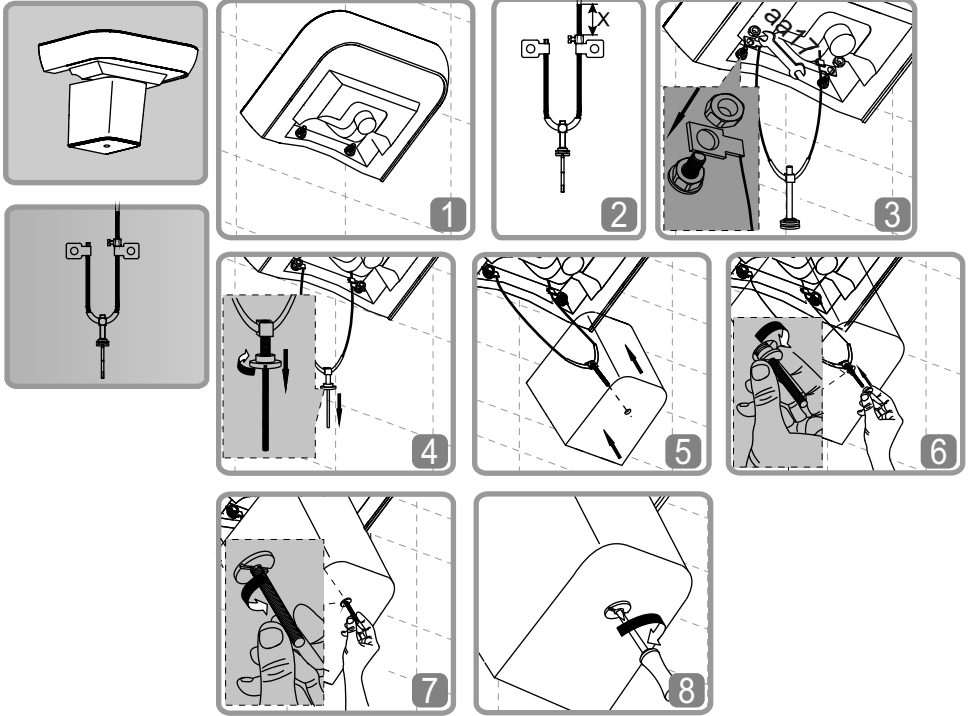

Montaj Broşürü • Installation • Montage • Инструкция по монтажу

X BOYUTLARI TABLOSU / TABELLE ZUR BESTIMMUNG VOM X-MASS / TABLE OF DIMENSION - X
ТАБЛИЦА X-РАЗМЕРОВ

TAKIM ADI SUITE SERIE НАЗВАНИЕ СЕРИИ	LAVABO WASCHTISCH WASHBASIN РАКОВИНА	YARIM AYAK HALBSAEULE HALF PEDESTAL ПОЛУПЬЕДЕСТАЛ	X ÖLÇÜSÜ (cm) X - MASS (cm) DIMENSION - X (cm) X-РАЗМЕРЫ (cm)
NUOVELLA	4077	4148	12
	4078	4148	8
NUOVA	5023	5028	13.5
RETRO PURE STYLE	5150	5169	22
	5222	5157	16
SMART	5918	4358	16
	5919	4358	16
	5920	4358	16

TAKIM ADI SUITE SERIE НАЗВАНИЕ СЕРИИ	LAVABO WASCHTISCH WASHBASIN РАКОВИНА	YARIM AYAK HALBSAEULE HALF PEDESTAL ПОЛУПЬЕДЕСТАЛ	X ÖLÇÜSÜ (cm) X - MASS (cm) DIMENSION - X (cm) X-РАЗМЕРЫ (cm)
DIANA NEU	4340	4359	23
	4341	4359	23
	4342	4358	12.5
	4343	4358	12.5
	4344	4358	12.5
	4345	4358	12.5
	4346	4359	23
	4347	4358	14
	4348	4358	14
	4352	4358	18
	5860	4359	22
	5861	4359	22
	5862	4358	13
	5863	4358	13
	5864	4358	13
	5865	4358	13
	5866	4358	13
5868	4359	16	