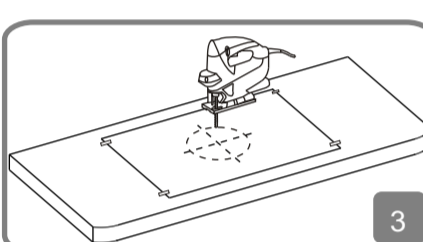

Lavabo üst kenarı
Outside perimeter of washbasin
Die Außenkante des Waschtisches
Наружный край раковины

Lavabo üst kenarı
Outside perimeter of washbasin
Die Außenkante des Waschtisches
Наружный край раковины

Lavabo taban dış kenarı
Outside perimeter base of washbasin
Die Außenkante des Bodens vom Waschtisch
Наружный край основания раковины

Tezgah kesim çizgisi
Outer template line
Ausschnittmarkierung
Линия выреза шаблона

Ø100 mm

Lavabo taban dış kenarı
Outside perimeter base of washbasin
Die Außenkante des Bodens vom Waschtisch
Наружный край основания раковины

5991

5993