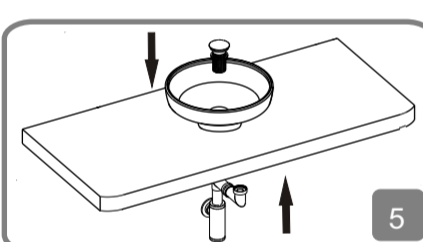

Lavabo üst kenarı
Outside perimeter of washbasin
Die Außenkante des Waschtisches
Наружный край раковины

Lavabo üst kenarı
Outside perimeter of washbasin
Die Außenkante des Waschtisches
Наружный край раковины

Lavabo taban dış kenarı
Outside perimeter base of washbasin
Die Außenkante des Bodens vom Waschtisch
Наружный край основания раковины

Tezgah kesim çizgisi
Outer template line
Ausschnittmarkierung
Линия выреза шаблона

Ø100 mm

Lavabo taban dış kenarı
Outside perimeter base of washbasin
Die Außenkante des Bodens vom Waschtisch
Наружный край основания раковины

5991

5993