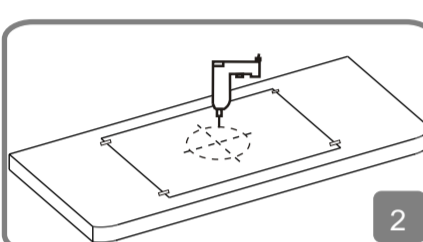

Lavabo üst kenarı
Outside perimeter of washbasin
Die Außenkante des Waschtisches
Наружный край раковины

Lavabo üst kenarı
Outside perimeter of washbasin
Die Außenkante des Waschtisches
Наружный край раковины

Lavabo taban dış kenarı
Outside perimeter base of washbasin
Die Außenkante des Bodens vom Waschtisch
Наружный край основания раковины

Tezgah kesim çizgisi
Outer template line
Ausschnittmarkierung
Линия выреза шаблона

Ø100 mm

Lavabo taban dış kenarı
Outside perimeter base of washbasin
Die Außenkante des Bodens vom Waschtisch
Наружный край основания раковины

5991

5993