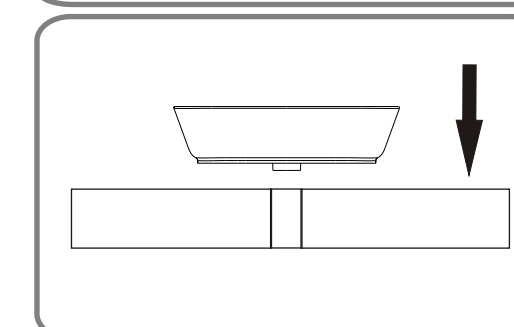

VitrA

7427

Tezgah üstü lavabo
Counter washbasin
Aufsatzwaschtisch
Встраиваемая сверху
раковина

Armatür / Tap hole / Armatur / Смеситель
Arka / Back / Hinten / Назад

88 mm

170 mm

120 mm

Tezgah kesim çizgisi
Outer template line
Ausschnittmarkierung
Линия выреза шаблона

Lavabo taban dış kenarı
Outside perimeter base of washbasin
Die Außenkante des Bodens vom Waschtisch
Наружный край основания раковины

Lavabo üst kenarı
Outside perimeter of washbasin
Die Außenkante des Waschtisches
Наружный край раковины