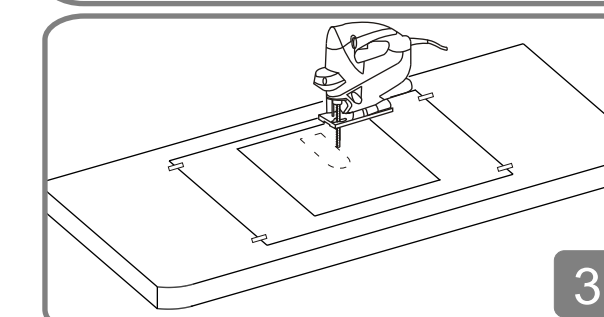

VitrA

7427

Tezgah üstü lavabo
Counter washbasin
Aufsatzwaschtisch
Встраиваемая сверху
раковина

Armatür / Tap hole / Armatur / Смеситель
Arka / Back / Hinten / Назад

88 mm

170 mm

120 mm

Tezgah kesim çizgisi
Outer template line
Ausschnittmarkierung
Линия выреза шаблона

Lavabo taban dış kenarı
Outside perimeter base of washbasin
Die Außenkante des Bodens vom Waschtisch
Наружный край основания раковины

Lavabo üst kenarı
Outside perimeter of washbasin
Die Außenkante des Waschtisches
Наружный край раковины