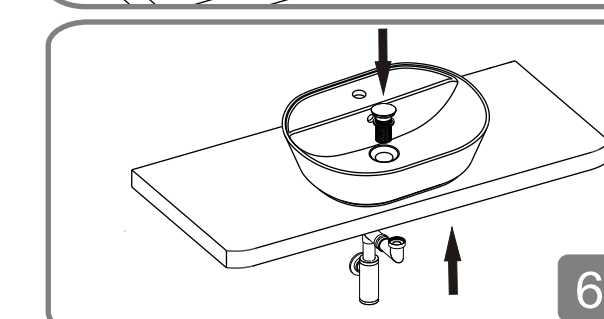

VitrA

7427

Tezgah üstü lavabo
Counter washbasin
Aufsatzwaschtisch
Встраиваемая сверху
раковина

Armatür / Tap hole / Armatur / Смеситель
Arka / Back / Hinten / Назад

88 mm

170 mm

120 mm

Tezgah kesim çizgisi
Outer template line
Ausschnittmarkierung
Линия выреза шаблона

Lavabo taban dış kenarı
Outside perimeter base of washbasin
Die Außenkante des Bodens vom Waschtisch
Наружный край основания раковины

Lavabo üst kenarı
Outside perimeter of washbasin
Die Außenkante des Waschtisches
Наружный край раковины