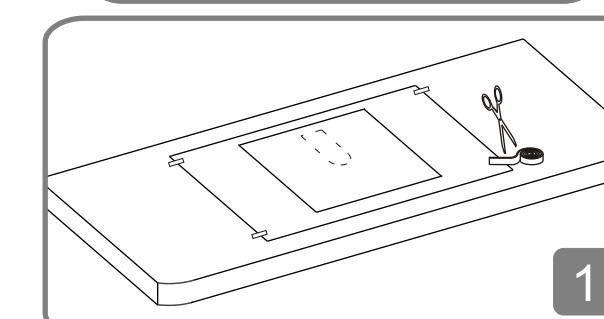

VitrA

7427

Tezgah üstü lavabo
Counter washbasin
Aufsatzwaschtisch
Встраиваемая сверху
раковина

Armatür / Tap hole / Armatur / Смеситель
Arka / Back / Hinten / Назад

88 mm

170 mm

120 mm

Tezgah kesim çizgisi
Outer template line
Ausschnittmarkierung
Линия выреза шаблона

Lavabo taban dış kenarı
Outside perimeter base of washbasin
Die Außenkante des Bodens vom Waschtisch
Наружный край основания раковины

Lavabo üst kenarı
Outside perimeter of washbasin
Die Außenkante des Waschtisches
Наружный край раковины