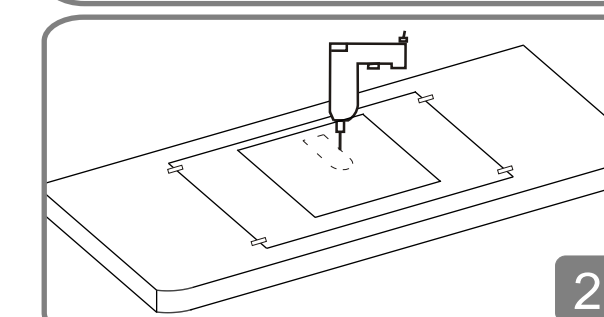

VitrA

7427

Tezgah üstü lavabo
Counter washbasin
Aufsatzwaschtisch
Встраиваемая сверху
раковина

Armatür / Tap hole / Armatur / Смеситель
Arka / Back / Hinten / Назад

88 mm

170 mm

120 mm

Tezgah kesim çizgisi
Outer template line
Ausschnittmarkierung
Линия выреза шаблона

Lavabo taban dış kenarı
Outside perimeter base of washbasin
Die Außenkante des Bodens vom Waschtisch
Наружный край основания раковины

Lavabo üst kenarı
Outside perimeter of washbasin
Die Außenkante des Waschtisches
Наружный край раковины