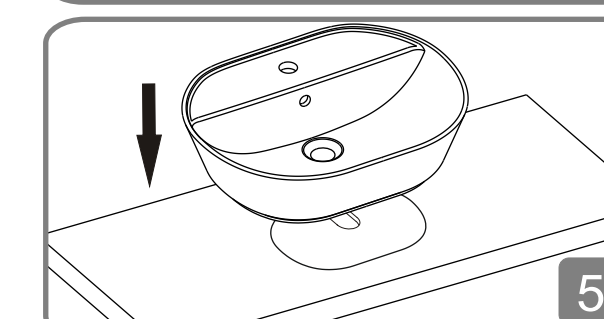

VitrA

7427

Tezgah üstü lavabo
Counter washbasin
Aufsatzwaschtisch
Встраиваемая сверху
раковина

Armatür / Tap hole / Armatur / Смеситель
Arka / Back / Hinten / Назад

88 mm

170 mm

120 mm

Tezgah kesim çizgisi
Outer template line
Ausschnittmarkierung
Линия выреза шаблона

Lavabo taban dış kenarı
Outside perimeter base of washbasin
Die Außenkante des Bodens vom Waschtisch
Наружный край основания раковины

Lavabo üst kenarı
Outside perimeter of washbasin
Die Außenkante des Waschtisches
Наружный край раковины