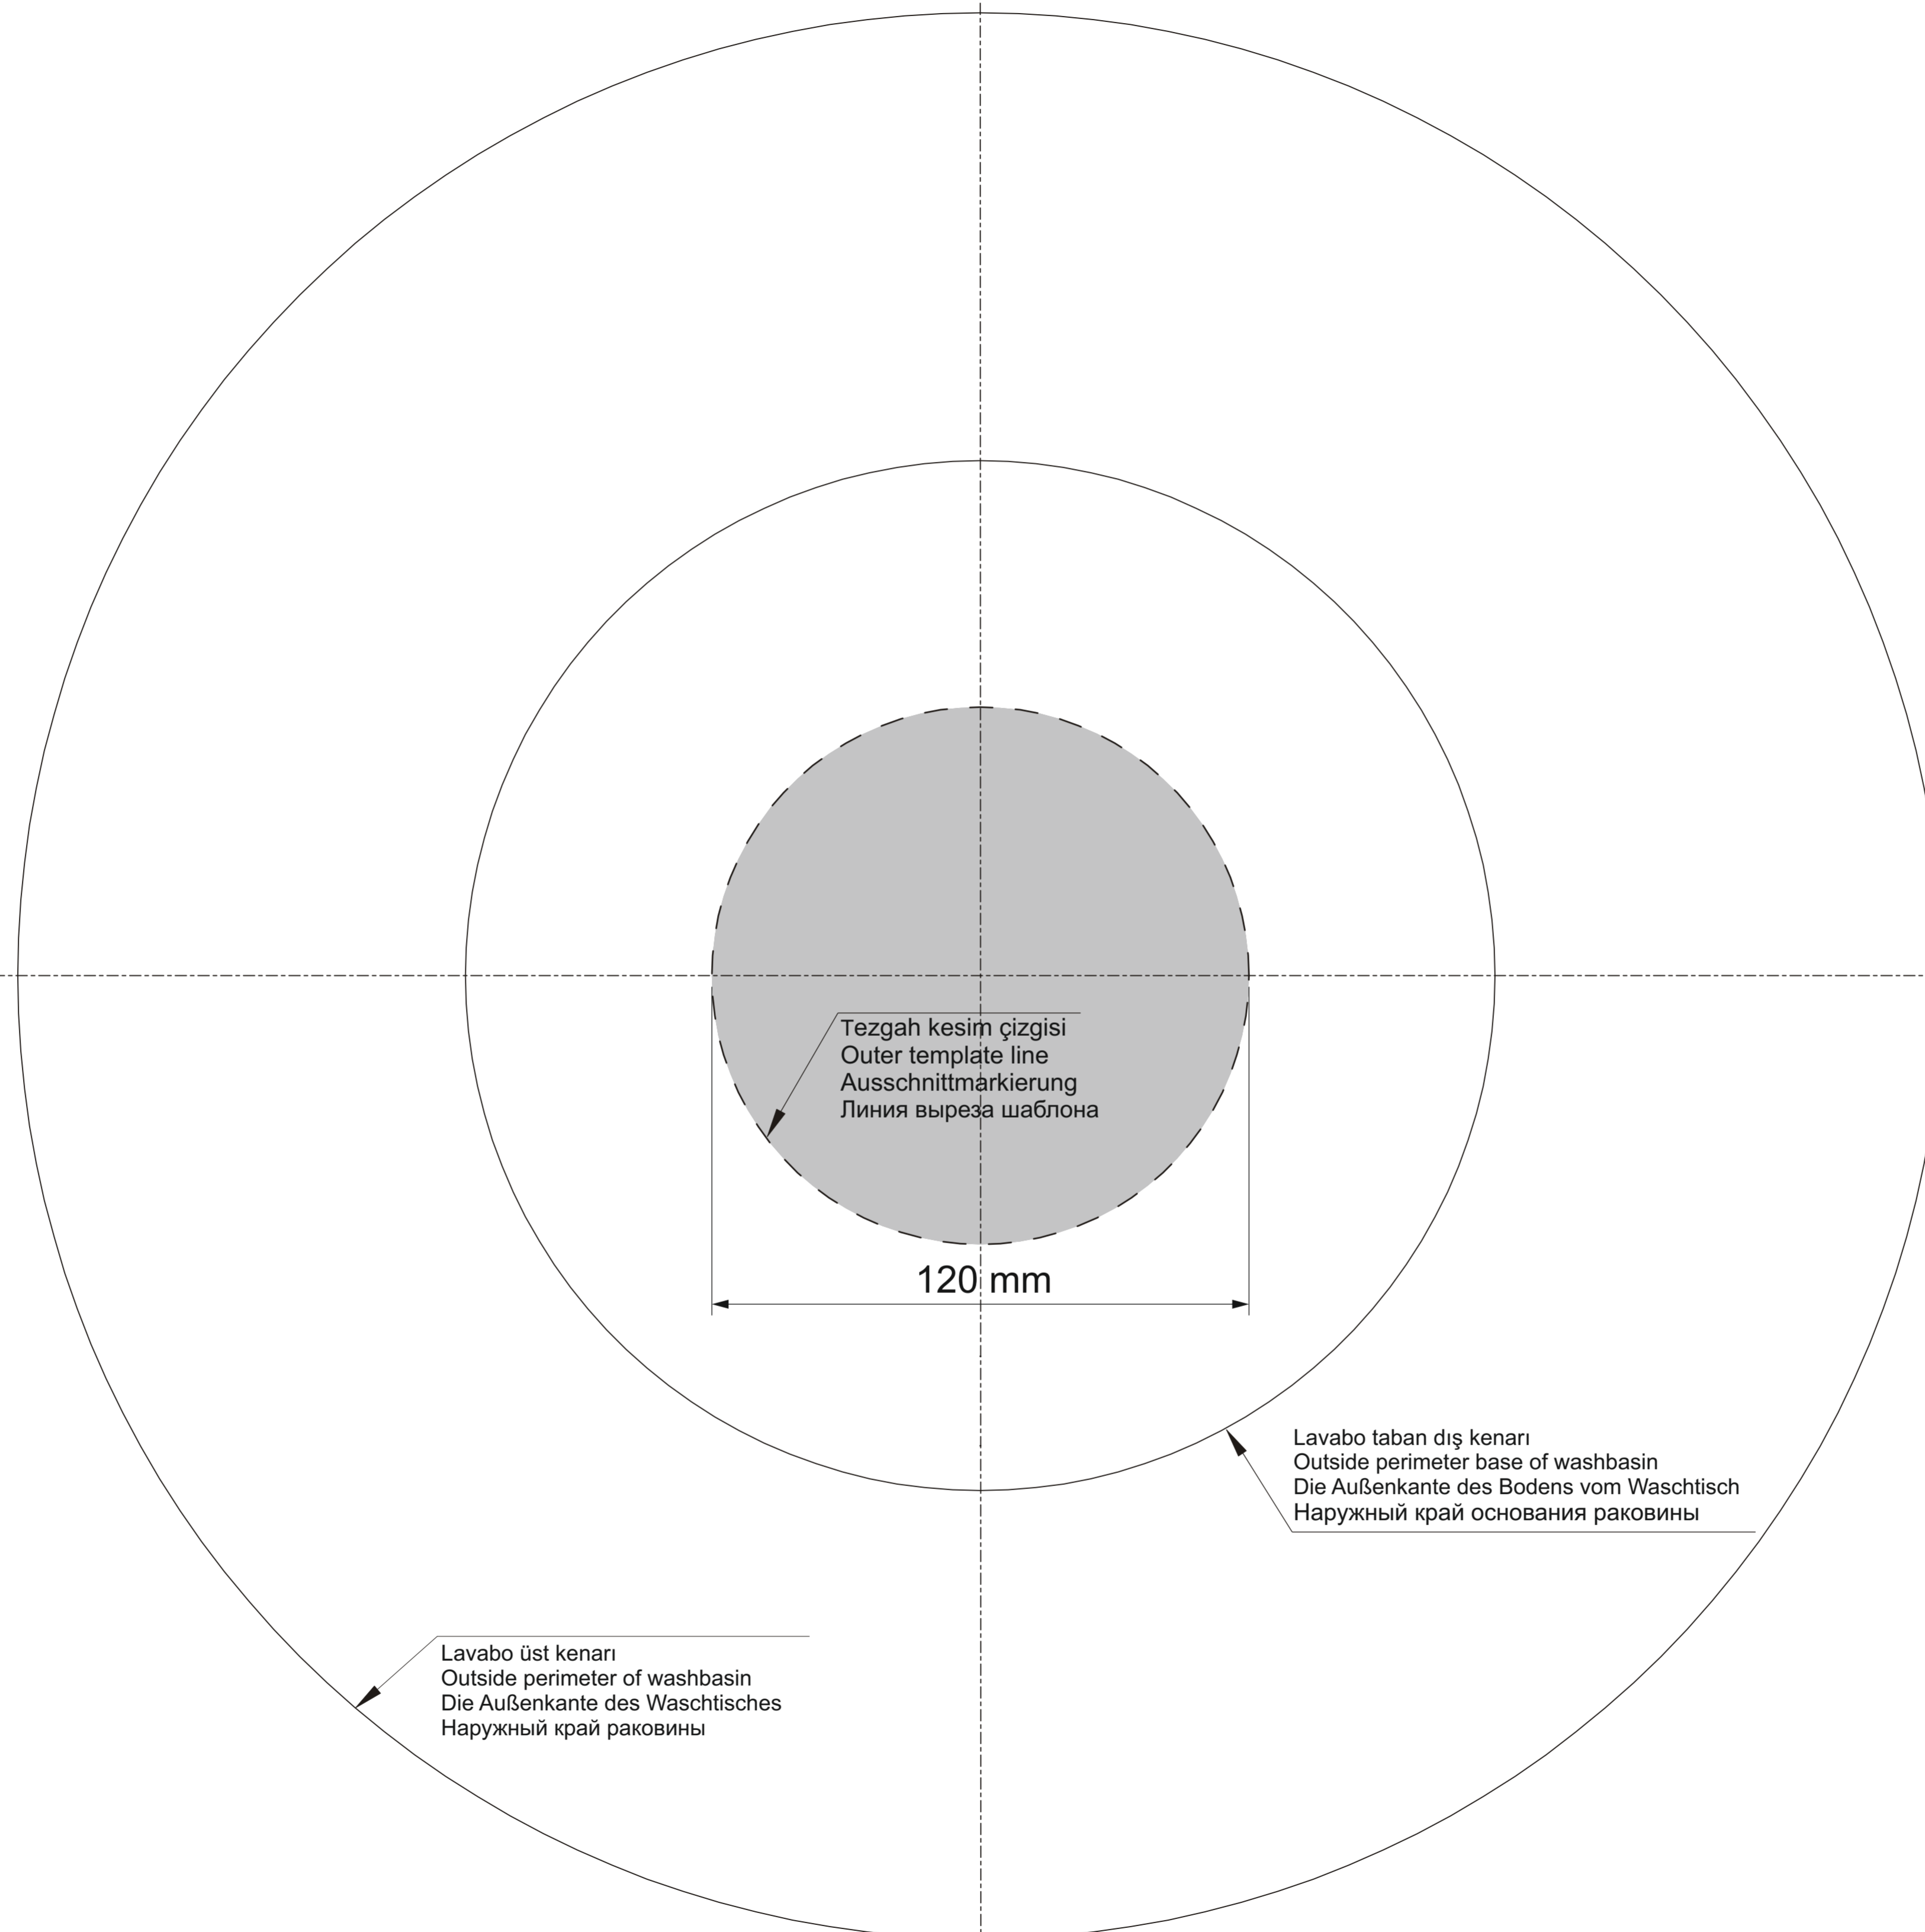

Armatür / Tap hole / Armatür / Смеситель  
Arka / Back / Hinten / Назад

## 4324

Tezgah üstü lavabo  
Counter washbasin  
Aufsatzwaschtisch  
Встраиваемая сверху  
раковина

Ön / Front / Vorne / Фронт