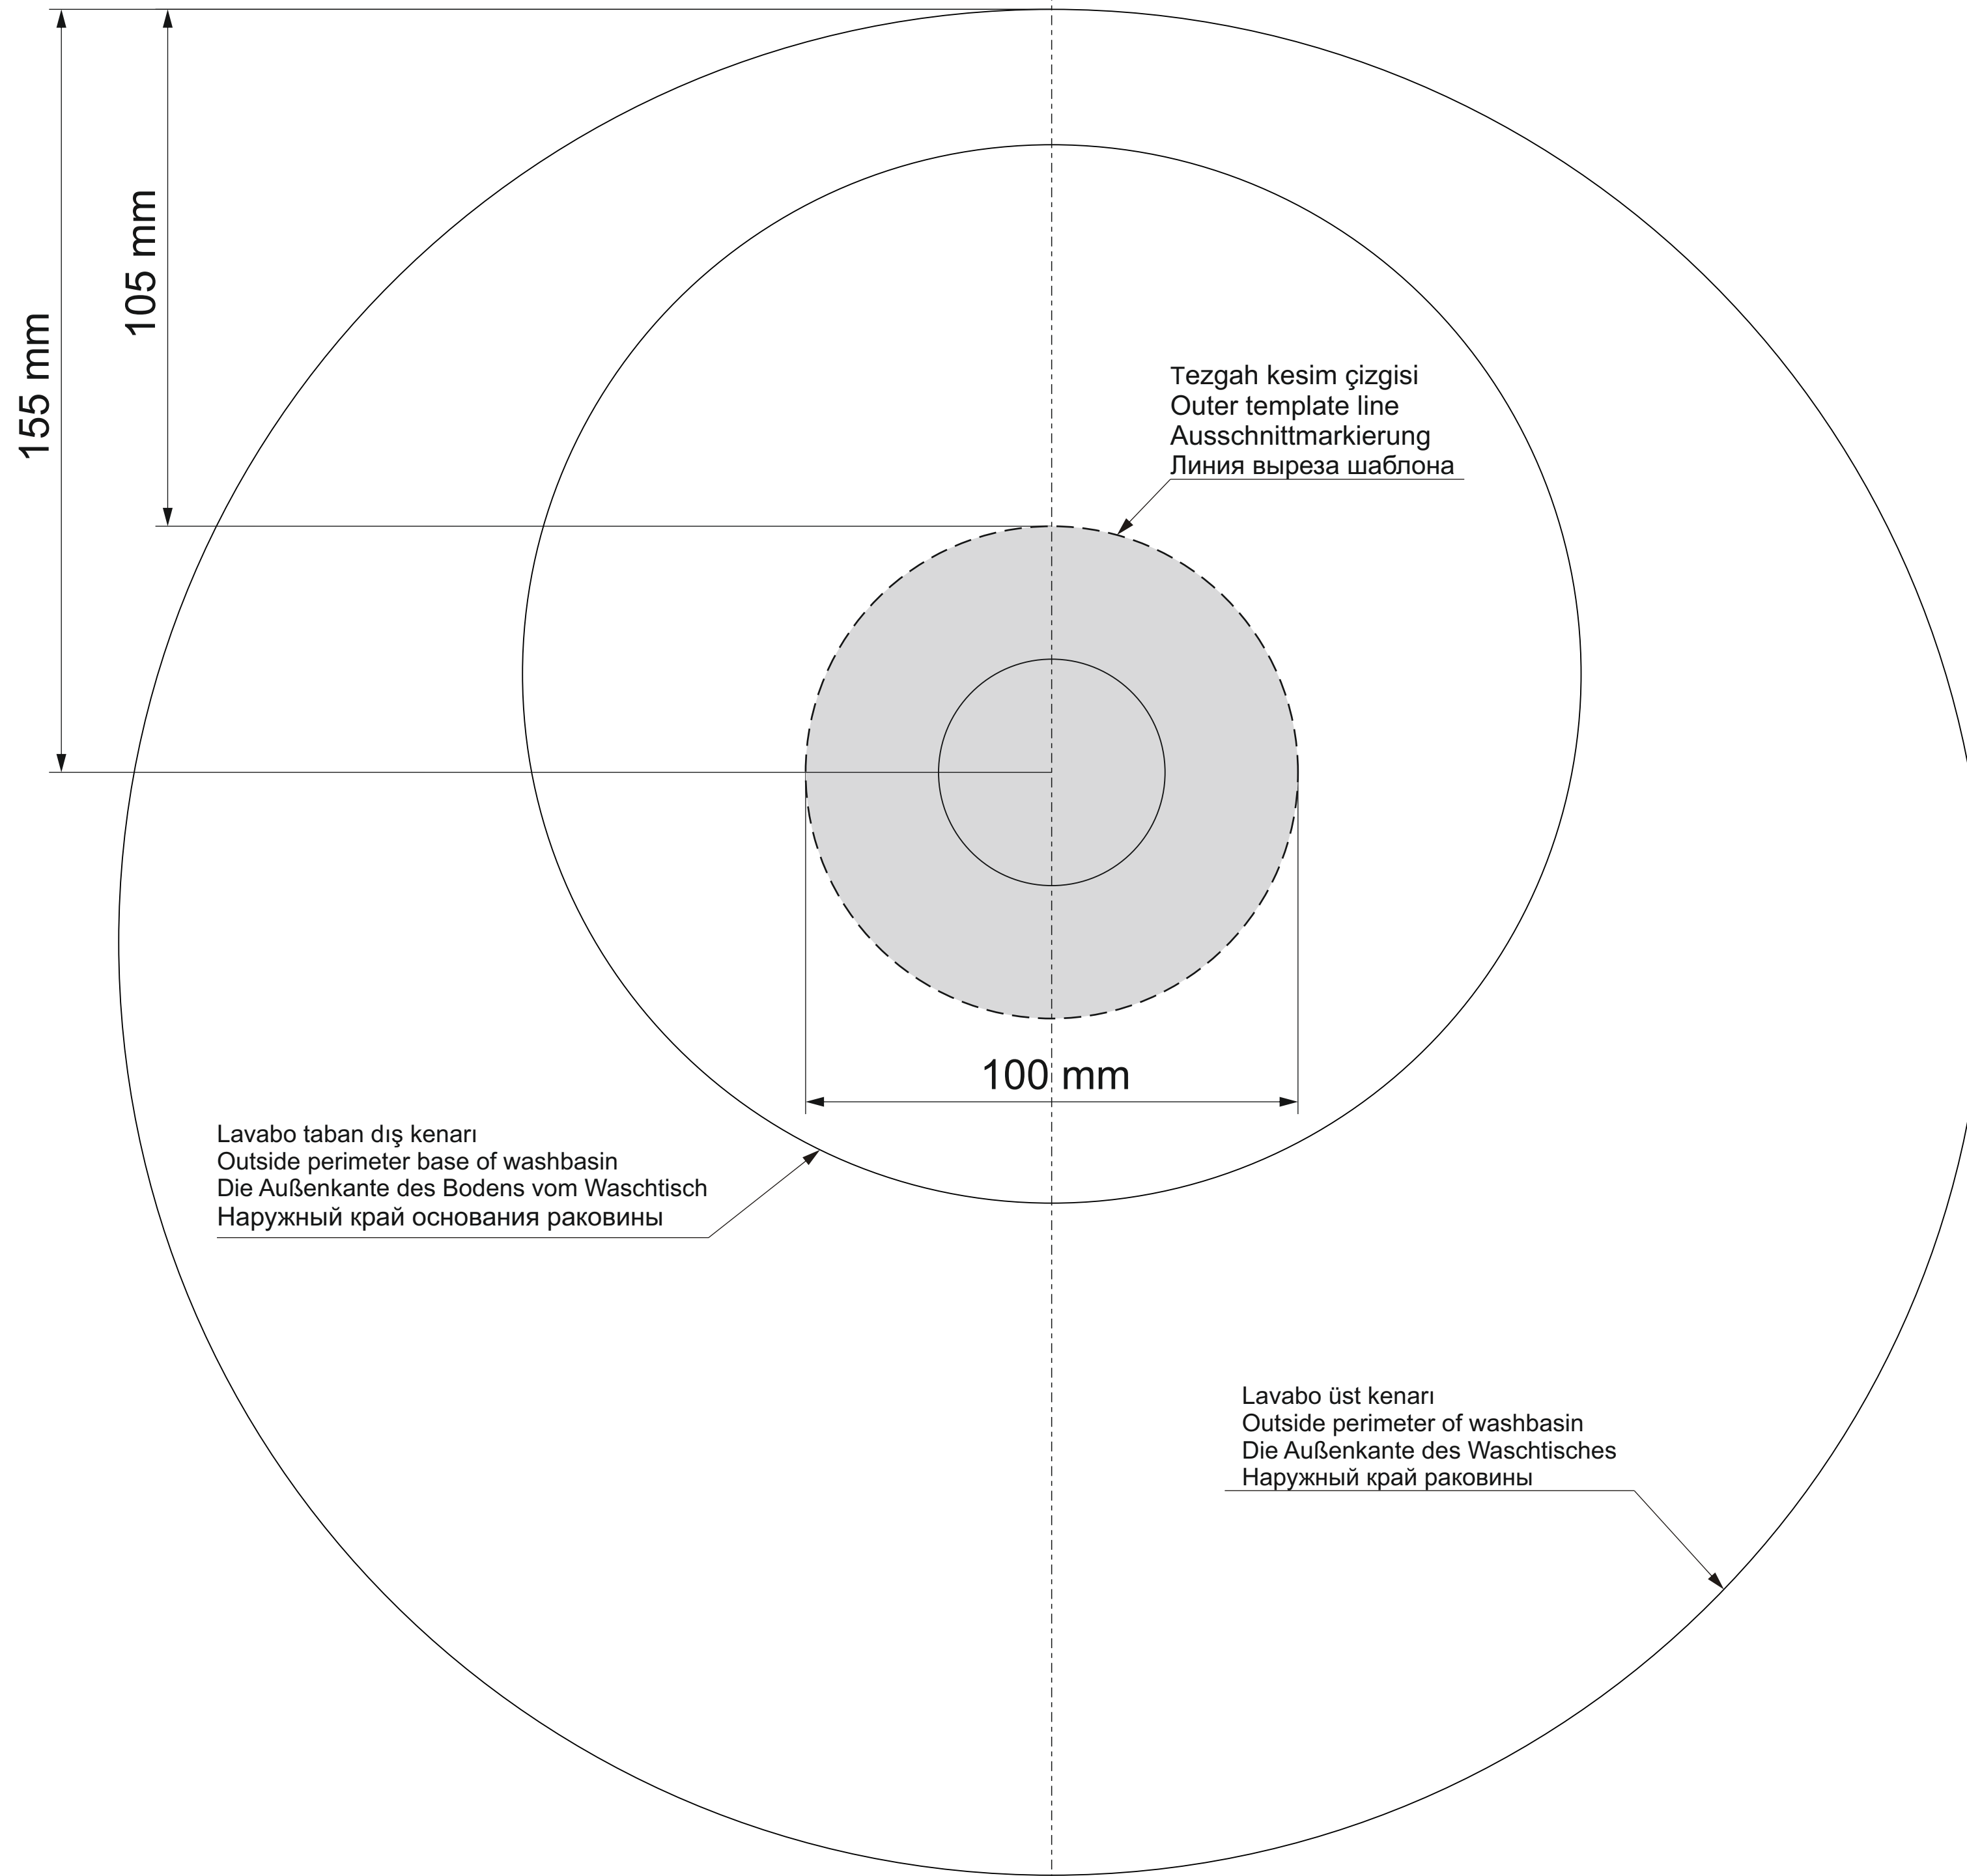

Armatür / Tap hole / Armatur / Смеситель  
Arka / Back / Hinten / Назад

## 7421

Tezgah üstü lavabo  
Counter washbasin  
Aufsatzwaschtisch  
Встраиваемая сверху  
раковина

321027  
12.04.2019-00