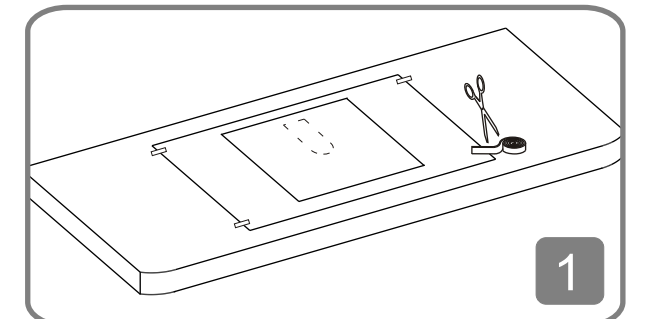

VitrA

7428

Tezgah üstü lavabo
Counter washbasin
Aufsatzwaschtisch
Встраиваемая сверху
раковина

Armatür / Tap hole / Armatur / Смеситель
Arka / Back / Hinten / Назад

28 mm

230 mm

120 mm

Tezgah kesim çizgisi
Outer template line
Ausschnittmarkierung
Линия выреза шаблона

Lavabo taban dış kenarı
Outside perimeter base of washbasin
Die Außenkante des Bodens vom Waschtisch
Наружный край основания раковины

Lavabo üst kenarı
Outside perimeter of washbasin
Die Außenkante des Waschtisches
Наружный край раковины