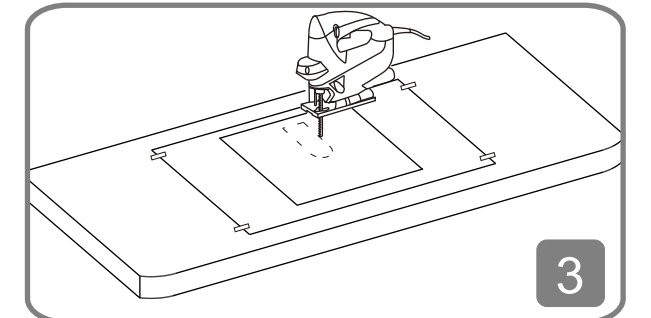

VitrA

7428

Tezgah üstü lavabo
Counter washbasin
Aufsatzwaschtisch
Встраиваемая сверху
раковина

Armatür / Tap hole / Armatur / Смеситель
Arka / Back / Hinten / Назад

28 mm

230 mm

120 mm

Tezgah kesim çizgisi
Outer template line
Ausschnittmarkierung
Линия выреза шаблона

Lavabo taban dış kenarı
Outside perimeter base of washbasin
Die Außenkante des Bodens vom Waschtisch
Наружный край основания раковины

Lavabo üst kenarı
Outside perimeter of washbasin
Die Außenkante des Waschtisches
Наружный край раковины