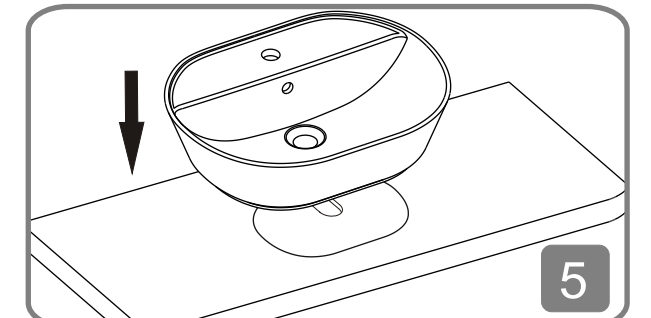

VitrA

7428

Tezgah üstü lavabo
Counter washbasin
Aufsatzwaschtisch
Встраиваемая сверху
раковина

Armatür / Tap hole / Armatur / Смеситель
Arka / Back / Hinten / Назад

28 mm

230 mm

120 mm

Tezgah kesim çizgisi
Outer template line
Ausschnittmarkierung
Линия выреза шаблона

Lavabo taban dış kenarı
Outside perimeter base of washbasin
Die Außenkante des Bodens vom Waschtisch
Наружный край основания раковины

Lavabo üst kenarı
Outside perimeter of washbasin
Die Außenkante des Waschtisches
Наружный край раковины