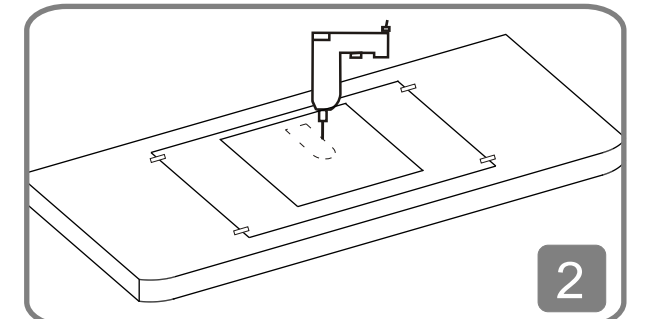

VitrA

7428

Tezgah üstü lavabo
Counter washbasin
Aufsatzwaschtisch
Встраиваемая сверху
раковина

Armatür / Tap hole / Armatur / Смеситель
Arka / Back / Hinten / Назад

28 mm

230 mm

120 mm

Tezgah kesim çizgisi
Outer template line
Ausschnittmarkierung
Линия выреза шаблона

Lavabo taban dış kenarı
Outside perimeter base of washbasin
Die Außenkante des Bodens vom Waschtisch
Наружный край основания раковины

Lavabo üst kenarı
Outside perimeter of washbasin
Die Außenkante des Waschtisches
Наружный край раковины