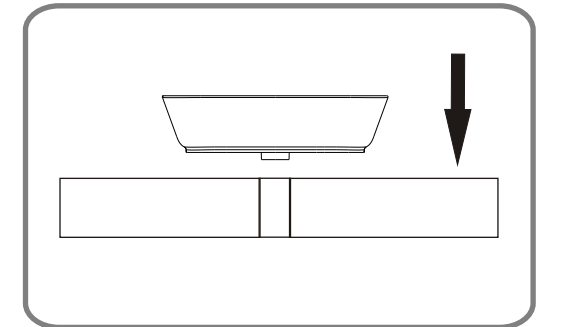

VitrA

7428

Tezgah üstü lavabo
Counter washbasin
Aufsatzwaschtisch
Встраиваемая сверху
раковина

Armatür / Tap hole / Armatur / Смеситель
Arka / Back / Hinten / Назад

28 mm

230 mm

120 mm

Tezgah kesim çizgisi
Outer template line
Ausschnittmarkierung
Линия выреза шаблона

Lavabo taban dış kenarı
Outside perimeter base of washbasin
Die Außenkante des Bodens vom Waschtisch
Наружный край основания раковины

Lavabo üst kenarı
Outside perimeter of washbasin
Die Außenkante des Waschtisches
Наружный край раковины