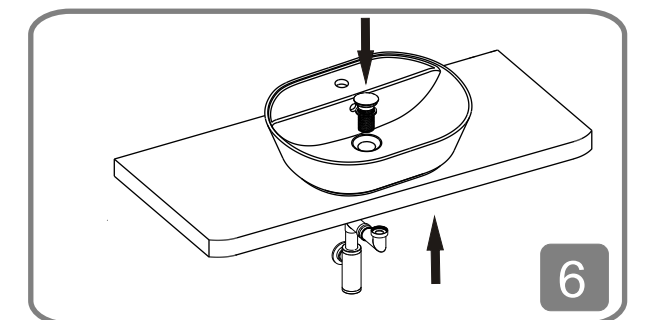

VitrA

7428

Tezgah üstü lavabo
Counter washbasin
Aufsatzwaschtisch
Встраиваемая сверху
раковина

Armatür / Tap hole / Armatur / Смеситель
Arka / Back / Hinten / Назад

28 mm

230 mm

120 mm

Tezgah kesim çizgisi
Outer template line
Ausschnittmarkierung
Линия выреза шаблона

Lavabo taban dış kenarı
Outside perimeter base of washbasin
Die Außenkante des Bodens vom Waschtisch
Наружный край основания раковины

Lavabo üst kenarı
Outside perimeter of washbasin
Die Außenkante des Waschtisches
Наружный край раковины