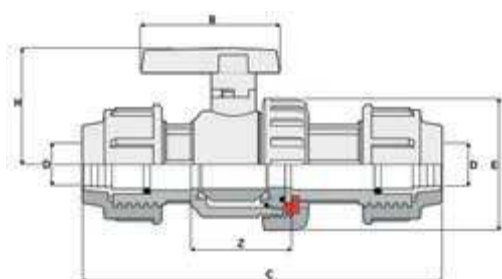

Technická data – plastový kulový kohout PVC-U oboustranně svěrný

Technická dáta – plastový guľový kohút PVC-U oboustranne svorný

Výrobce:

D	DN	C	E	H	B	Z
20	15	148	50	50	57	67
25	20	165	59	55	66	77
32	25	188	68	63	75	83