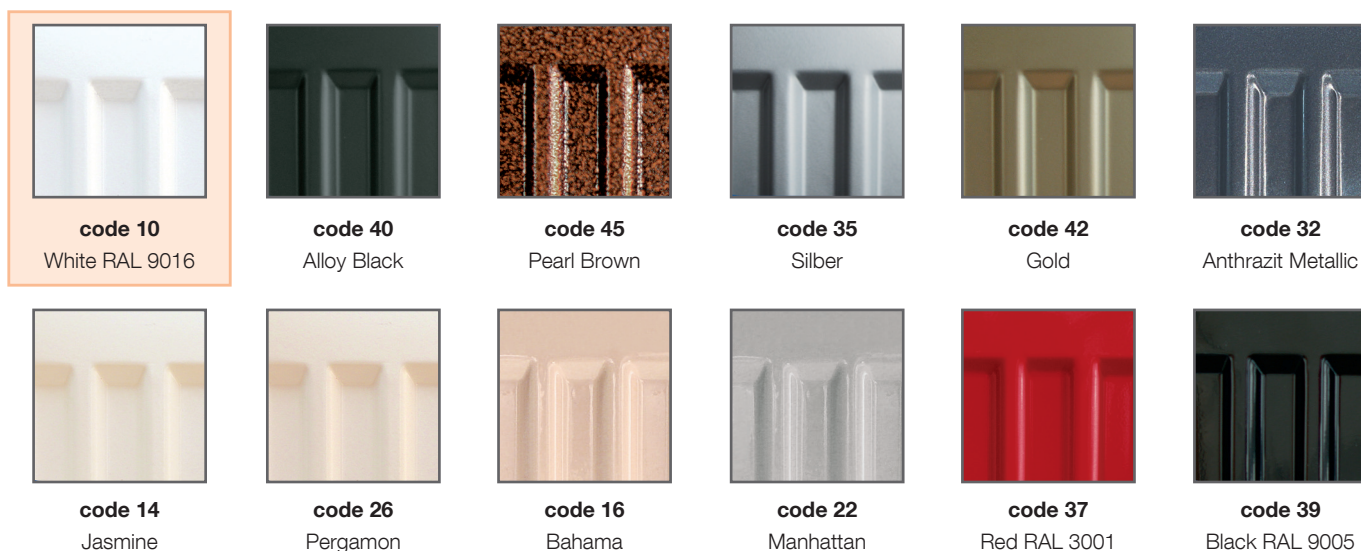

VZORNÍK BAREV RADIK

VZORNÍK BAREV KORALUX

VZORNÍK BAREV KORATHERM

Upozornění:

Odchylka barvy ve vzorníku barev v porovnání s barvou otopného tělesa je možná.

Základní barevné provedení je bílá RAL 9016, ostatní barevná provedení dle vzorníku KORADO za příplatek: RADIK 30 %, KORALUX 20 %, KORATHERM 20 %
Otopná tělesa lze objednat i v ostatních barevných provedeních dle vzorníku RAL za příplatek: RADIK 40 %, KORALUX 30 %, KORATHERM 30 %