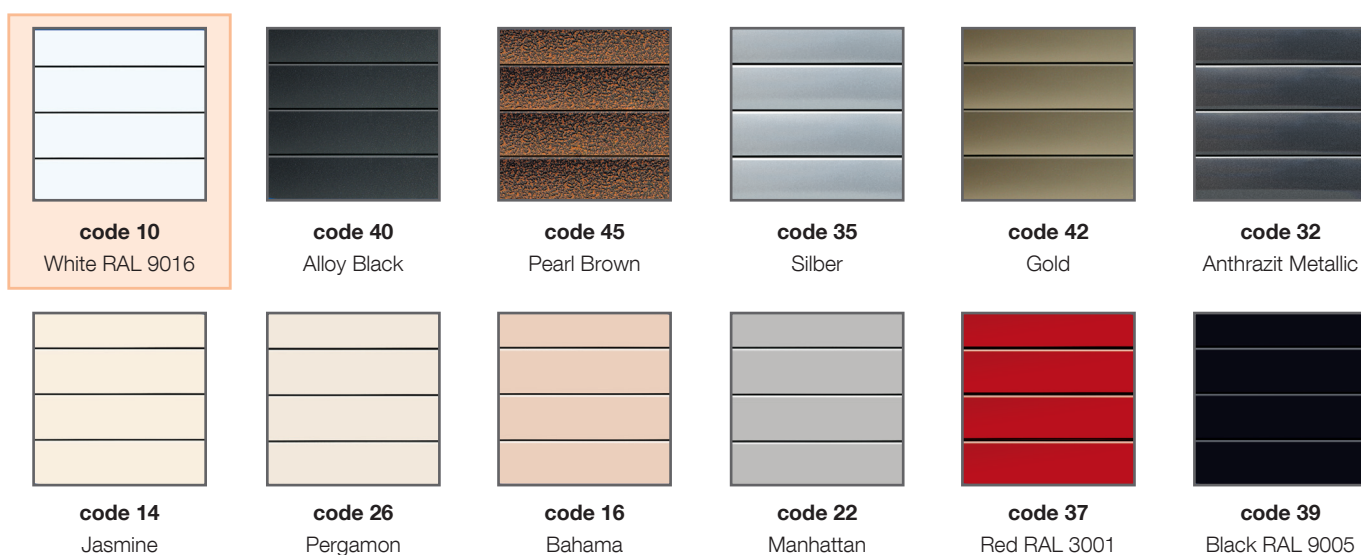

VZORNÍK BAREV RADIK

VZORNÍK BAREV KORALUX

VZORNÍK BAREV KORATHERM

Upozornění:

Odchylka barvy ve vzorníku barev v porovnání s barvou otopného tělesa je možná.

Základní barevné provedení je bílá RAL 9016, ostatní barevná provedení dle vzorníku KORADO za příplatek: RADIK 30 %, KORALUX 20 %, KORATHERM 20 %
Otopná tělesa lze objednat i v ostatních barevných provedeních dle vzorníku RAL za příplatek: RADIK 40 %, KORALUX 30 %, KORATHERM 30 %