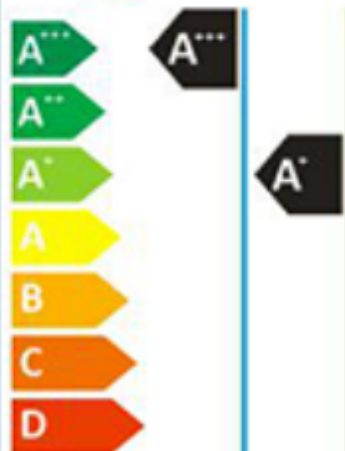

ENERG

енергия · ενεργεια

Y IJA
IE IA

Model GWH18AGD-K6DNA1A/O
GWH18AGD-K6DNA1A/I

GREE ELECTRIC APPLIANCES, INC. OF ZHUBAI

SEER

kW 4,6
SEER 6,6
kWh/annum 244

SCOP

kW	3,6	4,0	X
SCOP	5,1	4,0	X
kWh/annum	988	1400	X

58dB

64dB

ENERGIA - ΕΝΕΡΓΙΑ - ENERGIJA - ENERGIJA - ENERGIJA - ENERGIJA - ENERGIJA

626/2011