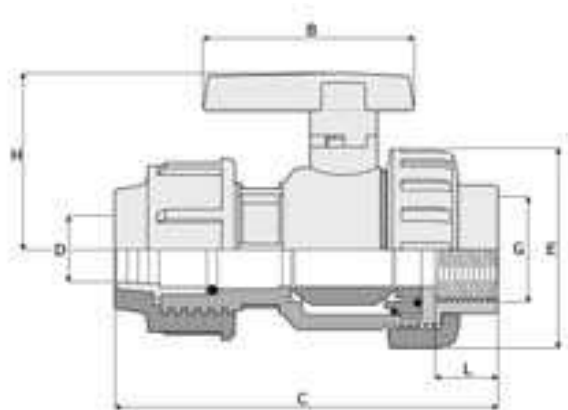

Technická data – plastový kulový kohout PVC-U s vnitřním závitem a svěrným koncem

Technická data – plastový guľový kohút PVC-U s vnútorným závitom a svorným koncom

Výrobce:

DxG	DN	L	C	E	H	B
16x3/8"	10	13	96	50	50	57
20x1/2"	15	17	99	50	50	57
25x3/4"	20	19	115	59	55	66
32x1"	25	22	131	68	63	75
40x1 1/4"	32	24	158	80	76	90
50x1 1/2"	40	24	181	96	88	103
63x2"	50	29	221	116	102	121