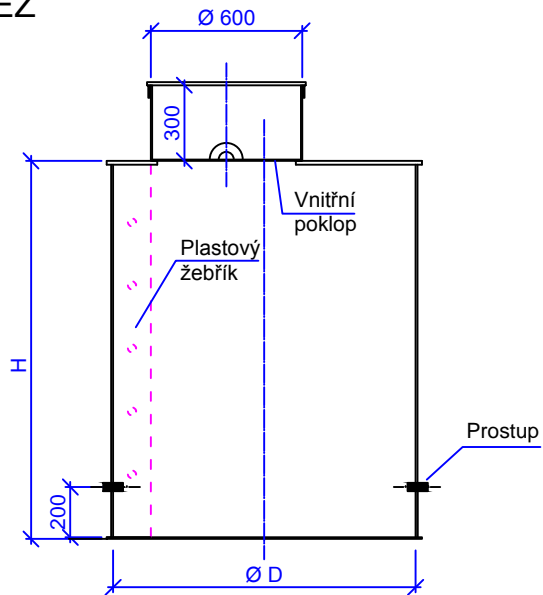

# VODOMĚRNÉ ŠACHTY KRUHOVÉ - SAMONOSNÉ

## ROZMĚROVÉ SCHÉMA

ŘEZ

PŮDORYS

Katalogový list: AK – VODO ... S

Vodoměrné šachty – kruhové, samonosné

Katalogové označení	Obchodní označení	Čistý objem m <sup>3</sup>	Rozměry		Hmotnost
			průměr mm	výška mm	
AK VODO 1000/1000mm S	Vod.šachta kruhová samonos. 0,9m <sup>3</sup>	0,9	1000	1000	50
AK VODO 1000/1200mm S	Vod.šachta kruhová samonos. 1,2m <sup>3</sup>	1,2	1000	1200	60
AK VODO 1200/1200mm S	Vod.šachta kruhová samonos. 1,5m <sup>3</sup>	1,5	1200	1200	80
AK VODO 1200/1500mm S	Vod.šachta kruhová samonos. 1,7m <sup>3</sup>	1,7	1200	1500	90