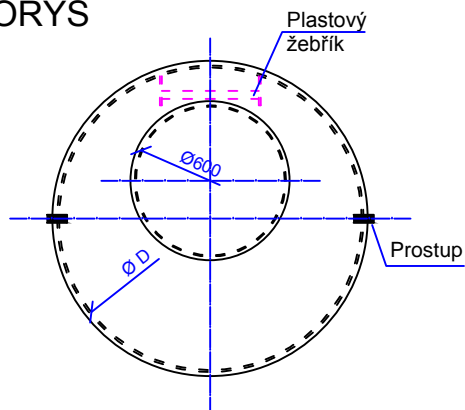

# VODOMĚRNÉ ŠACHTY KRUHOVÉ - SAMONOSNÉ

## ROZMĚROVÉ SCHÉMA

ŘEZ

PŮDORYS

Katalogový list: AK – VODO ... S

Vodoměrné šachty – kruhové, samonosné

Katalogové označení	Obchodní označení	Čistý objem m <sup>3</sup>	Rozměry		Hmotnost
			průměr mm	výška mm	
AK VODO 1000/1000mm S	Vod.šachta kruhová samonos. 0,9m <sup>3</sup>	0,9	1000	1000	50
AK VODO 1000/1200mm S	Vod.šachta kruhová samonos. 1,2m <sup>3</sup>	1,2	1000	1200	60
AK VODO 1200/1200mm S	Vod.šachta kruhová samonos. 1,5m <sup>3</sup>	1,5	1200	1200	80
AK VODO 1200/1500mm S	Vod.šachta kruhová samonos. 1,7m <sup>3</sup>	1,7	1200	1500	90