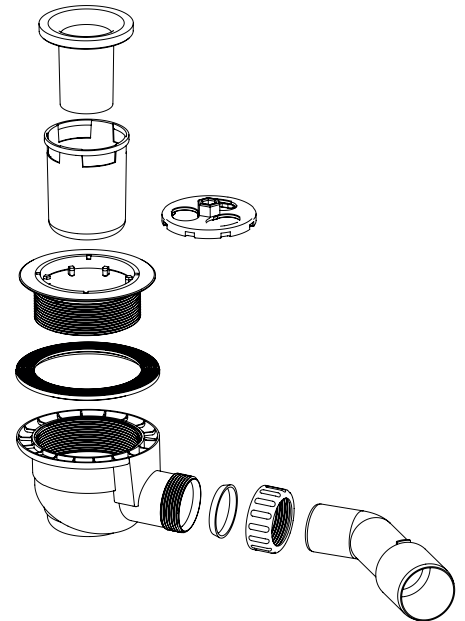

CE

Sanswiss AG
Lerchenbühl 3
CH-4624 Härkingen
20

DoP Nr. : ST - 001
ST

PH
EN 14527:2006+A1:2010
CA - DA

www.sanswiss.com

VER3