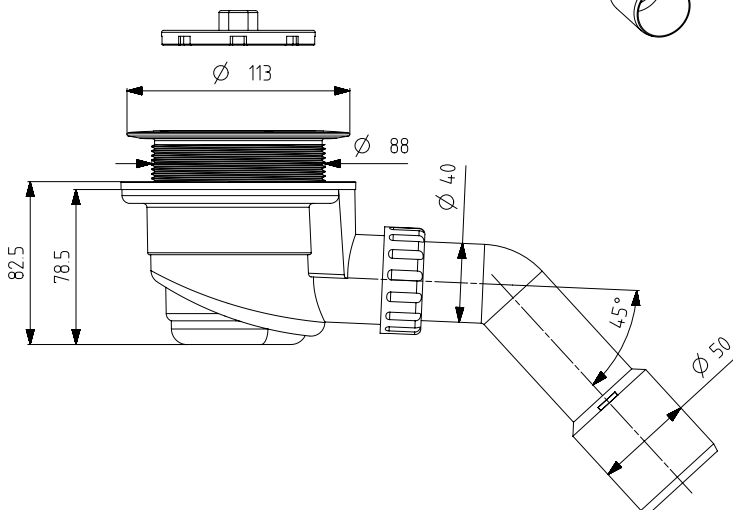

CE

Sanswiss AG
Lerchenbühl 3
CH-4624 Härkingen
20

DoP Nr. : ST - 001
ST

PH
EN 14527:2006+A1:2010
CA - DA

www.sanswiss.com

VER3