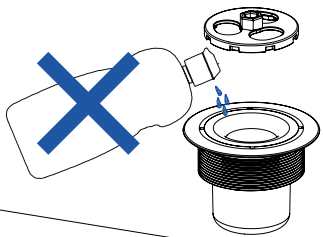

19764

DE	MONTAGEANLEITUNG:	ABLAUFGARNITUR FÜR DUSCHWANNEN
GB	INSTALLATION INSTRUCTIONS:	SCHOWER WASTE AND TRAP
FR	NOTICE DE MONTAGE:	SIPHON POUR RECEVEUR
CZ	NÁVOD K MONTÁŽI:	VANIČKOVÝ SIFON
PL	INSTRUKCJA MONTAŻU:	SYFON BRODZIKOWY KRTY
SK	NÁVOD NA MONTÁŽ:	SIFÓN VANIČKOVÝ
NL	MONTAGE INSTRUCTIE:	DOUCHESIFON MET AFDEKPLAAT
SW	MONTERINGSINSTRUKTION:	AVLOPPSSATS FÖR DUSCH
RO	INSTRUCȚIUNI DE MONTAJ:	SIFON CĂDIȚĂ
DK	MONTERINGS ANVISNING:	AVLØPS SETT FOR DUSJ
UA	ІНСТРУКЦІЯ З МОНТАЖУ:	СІФОН ТА ТРАП
NO	MONTERINGS ANVISNING:	AVLØPS SETT FOR DUSJ

71 / R5 / 06 / 13 / S195

A49B
A49CR
A49K

ŽIRAVINA/CAUSTIC

9990.58

9990.21

9960.28

9990.19a

9990.64