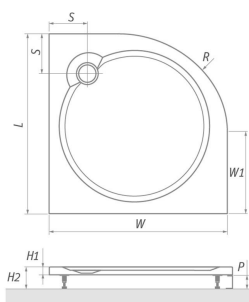

Typ	Objednací číslo	Rádus	Výška (h)	Rozměr	Způsob dodání
TAHITI-M /800	8000064	R550	30 mm	800 × 800	S
TAHITI-M /900	8000065	R550	30 mm	900 × 900	S
TAHITI-M /1000	8000082	R550	30 mm	1000 × 1000	S

*h - výška sprchového koutu včetně kotvících elementů

ZPŮSOB DODÁNÍ:

S - zboží SKLADEM - dodání v nejbližším možném termínu

O - zboží na OBJEDNÁVKU - termín dodání by neměl přesáhnout 14 pracovních dnů

Z - zboží na ZAKÁZKU - termín dodání by neměl přesáhnout 30 pracovních dnů