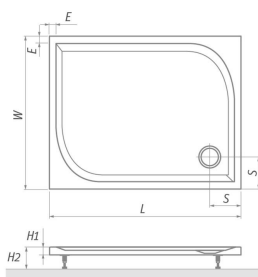

RECTAN-M

Obdélníková sprchová vanička z litého mramoru

Elegantní tvar, prvotřídní zpracování, dostatek místa pro sprchování. To všechno vám nabízí sprchová vanička RECTAN-M z prvotřídního litého mramoru. Je vyrobená z jednoho kusu umělého mramoru, a proto má jedinečné fyzikálně-mechanické vlastnosti, **je stálá a odolná**. Na vaničku vám poskytujeme **prodlouženou záruku 5 let**.

Záruka od nás

Nožičky v balení

Povrch neklouže

RECTAN-M	L	W	PL	H2	E	S	#
1000x800	1000	800	30	110-130	50	150	90
1200x800	1200	800	30	110-130	50	150	90
1200x900	1200	900	30	110-130	50	190	90

Typ	Objednací číslo	Způsob dodání	Rozměr	Výška (h)
RECTAN-M /1000x800	8000166	S	1000 × 800	30 mm
RECTAN-M /1200x800	8000167	S	1200 × 800	30 mm
RECTAN-M /1200x900	8000168	S	1200 × 900	30 mm

*h - výška sprchového koutu včetně kotvících elementů

ZPŮSOB DODÁNÍ:

S - zboží SKLADEM - dodání v nejbližším možném termínu

O - zboží na OBJEDNÁVKU - termín dodání by neměl přesáhnout 14 pracovních dnů

Z - zboží na ZAKÁZKU - termín dodání by neměl přesáhnout 30 pracovních dnů