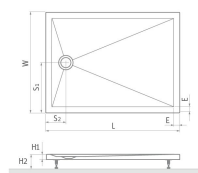

MARMO NEO SQUARE-R

Obdélníková sprchová vanička z litého mramoru

Zcela nová designová **nízká** vanička s dlouhou životností a perfektním zpracováním je vyrobena z **litého mramoru**. Tento přírodní materiál je předurčen k osazení do luxusních koupelen. Předností této vaničky je **dvojí možnost instalace** - přímo na podlahu či na hotový obklad pomocí nožiček, které jsou **součástí balení** tohoto výrobku.

Typ	Objednací číslo	Rozměr	Výška (h)	Způsob dodání
MARMO NEO SQUARE-R /800x900	MAN SQ 080090 2E	900 × 800	30 mm	S
MARMO NEO SQUARE-R /1600x800	MAN SQ 160080 2E	1600 × 800	35 mm	S
MARMO NEO SQUARE-R /1400x900	MAN SQ 140090 2E	1400 × 900	30 mm	S
MARMO NEO SQUARE-R /1400x800	MAN SQ 140080 2E	1400 × 800	30 mm	S
MARMO NEO SQUARE-R /1200x900	MAN SQ 120090 2E	1200 × 900	30 mm	S
MARMO NEO SQUARE-R /1200x800	MAN SQ 120080 2E	1200 × 800	30 mm	S
MARMO NEO SQUARE-R /1100x900	MAN SQ 110090 2E	1100 × 900	30 mm	S
MARMO NEO SQUARE-R /1100x800	MAN SQ 110080 2E	1100 × 800	30 mm	S
MARMO NEO SQUARE-R /1000x900	MAN SQ 100090 2E	1000 × 900	30 mm	S
MARMO NEO SQUARE-R /1000x800	MAN SQ 100080 2E	1000 × 800	30 mm	S
MARMO NEO SQUARE-R /900x700	MAN SQ 090070 2E	900 × 700	30 mm	S
MARMO NEO SQUARE-R /1600x900	MAN SQ 160090 2E	1600 × 900	35 mm	S

*h - výška sprchového koutu včetně kotvících elementů

ZPŮSOB DODÁNÍ:

S - zboží SKLADEM - dodání v nejbližším možném termínu

O - zboží na OBJEDNÁVKU - termín dodání by neměl přesáhnout 14 pracovních dnů

Z - zboží na ZAKÁZKU - termín dodání by neměl přesáhnout 30 pracovních dnů