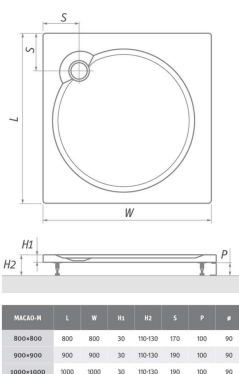

MACAO-M

Čtvercová sprchová vanička z litého mramoru

Tato nízká sprchová vanička je jako stvořená do moderních koupelen. Decentní a čistý design bude dokonale ladit s jakýmkoliv sprchovým koutem. Je vyrobená z litého mramoru, a tak je velmi **odolná a příjemná na dotek**. Kvůli bezpečnosti při sprchování má protiskluzovou úpravu. Vybírejte hned z několika rozměrů sprchové vaničky MACAO-M.

Záruka od nás

Nožičky v balení

Povrch neklouže

Typ	Objednací číslo	Výška (h)	Způsob dodání	Rozměr
MACAO-M /800	8000062	30 mm	S	800 × 800
MACAO-M /900	8000063	30 mm	S	900 × 900
MACAO-M /1000	8000165	30 mm	S	1000 × 1000

*h - výška sprchového koutu včetně kotvících elementů

ZPŮSOB DODÁNÍ:

S - zboží SKLADEM - dodání v nejbližším možném termínu

O - zboží na OBJEDNÁVKU - termín dodání by neměl přesáhnout 14 pracovních dnů

Z - zboží na ZAKÁZKU - termín dodání by neměl přesáhnout 30 pracovních dnů