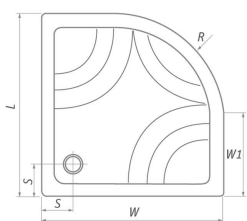

HAWAII-P

Čtvrtkruhová samonosná sprchová vanička z koextrudované skořepiny s PU nosičem

Tato čtvrtkruhová sprchová vanička má hned několik výhod. Je **samosnosná**, a tak se velmi snadno instaluje. Akrylát, ze kterého je vyrobená, jí propůjčuje skvělé vlastnosti, jako je odolnost, stabilita a barevná stálost. Nejvíce vás ale zaujme její **bezkonkurenčně nízká cena**.

HAWAII-P	L	W	H	WL	S	R	#
800x800	800	800	170	250	140	550	60
900x900	900	900	170	350	140	550	60

Typ	Objednací číslo	Rádus	Výška (h)	Rozměr	Způsob dodání
HAWAII-P /800	8000024	R550	170 mm	800 × 800	S
HAWAII-P /900	8000025	R550	170 mm	900 × 900	S

*h - výška sprchového koutu včetně kotvicích elementů

ZPŮSOB DODÁNÍ:

S - zboží SKLADEM - dodání v nejbližším možném termínu

O - zboží na OBJEDNÁVKU - termín dodání by neměl přesáhnout 14 pracovních dnů

Z - zboží na ZAKÁZKU - termín dodání by neměl přesáhnout 30 pracovních dnů