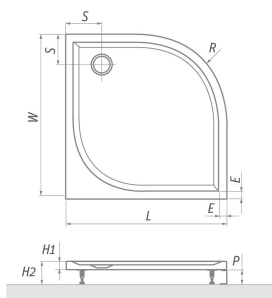

DREAM-M

Čtvrtkruhová sprchová vanička z litého mramoru

Designová **nízká** vanička s dlouhou životností a perfektním zpracováním je vyrobena z **litého mramoru**. Tento přírodní materiál je předurčen k osazení do luxusních koupelen. Předností této vaničky je **dvojí možnost instalace** - přímo na podlahu či na hotový obklad pomocí nožiček, které jsou **součástí balení** tohoto výrobku. Přírodní materiál litý mramor jí propůjčuje jedinečné vlastnosti, jako je odolnost vůči chemickému i mechanickému poškození, tvarová stálost či schopnost přizpůsobit se teplotě okolí. A k tomu ještě připočítejte **dlouhou životnost**.

Záruka od nás

Nožičky v balení

Povrch neklouže

DREAM-M	L	W	H1	H2	S	P	E	R	#
800x800	800	800	30	110-130	150	100	40	550	90
900x900	900	900	30	110-130	180	100	40	550	90

Typ	Objednáací číslo	Rozměr	Způsob dodání	Rádus	Výška (h)
DREAM-M /800	8000151	800 × 800	S	R550	30 mm
DREAM-M /900	8000150	900 × 900	S	R550	30 mm

*h - výška sprchového koutu včetně kotvicích elementů

ZPŮSOB DODÁNÍ:

- S - zboží SKLADEM - dodání v nejbližším možném termínu
- O - zboží na OBJEDNÁVKU - termín dodání by neměl přesáhnout 14 pracovních dnů
- Z - zboží na ZAKÁZKU - termín dodání by neměl přesáhnout 30 pracovních dnů