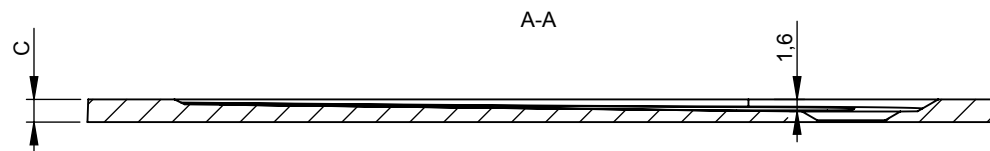

Type	A cm	B cm	C cm	D cm	E cm	F cm
DB34	120	90	3	105	75	19

Kolping showertray 120x90 - Linedrawing

Vanička Kolping 120x90

**RIHO**