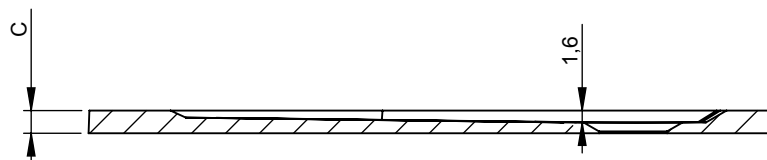

Type	A cm	B cm	C cm	D cm	E cm	F cm
DB14	90	90	3	81	81	18

Kolping showertray 90x90 R55 - Linedrawing

Vanička Kolping 90x90 R55

**RIHO**