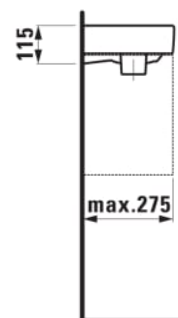

LAUFEN PRO S

Umývatko, asymetrické levé

ROZMĚRY

Délka	480 mm
Šířka	280 mm
Výška	150 mm

BARVA A POVRCHOVÁ ÚPRAVA

□ 000 Bílá

PROVEDENÍ

104 - 1 otvor pro baterii, středový

Asymetrické

Materiál : Sanitární keramika

Počet upevňovacích bodů : 2

S glazovanou spodní stranou

Tvar : Hranaté

Typ instalace : Do nábytku, Závěsné

Typ přepadu : Standardní

Umístění umyvadlové mísy : Vpravo

Umývatko

Uspořádání otvorů pro baterie : 1 otvor pro baterii uprostřed

Vnitřní délka umyvadla (mm) : 355

Vnitřní hloubka umyvadla (mm) : 85

Vnitřní tvar : Obdélníkový

Vnitřní šířka umyvadla (mm) : 225

TECHNICKÉ VÝKRESY

KOMPATIBILNÍ S

Skříňka pod umyvadlo,
závěsy dvířek vlevo, poličky
vpravo pro asymetrické
levé umyvadlo 815955

H483001095...1

Skříňka pod umyvadlo,
závěsy dvířek vlevo, pro
umyvadlo H815955

H402101110...1

LAUFEN PRO S