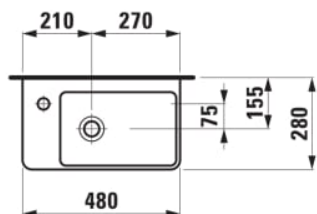

LAUFEN PRO S

Umývatko, asymetrické levé

ROZMĚRY

Délka	480 mm
Šířka	280 mm
Výška	150 mm

BARVA A POVRCHOVÁ ÚPRAVA

□ 000 Bílá

PROVEDENÍ

104 - 1 otvor pro baterii, středový

Asymetrické

Materiál : Sanitární keramika

Počet upevňovacích bodů : 2

S glazovanou spodní stranou

Tvar : Hranaté

Typ instalace : Do nábytku, Závěsné

Typ přepadu : Standardní

Umístění umyvadlové mísy : Vpravo

Umývatko

Uspořádání otvorů pro baterie : 1 otvor pro baterii uprostřed

Vnitřní délka umyvadla (mm) : 355

Vnitřní hloubka umyvadla (mm) : 85

Vnitřní tvar : Obdélníkový

Vnitřní šířka umyvadla (mm) : 225

TECHNICKÉ VÝKRESY