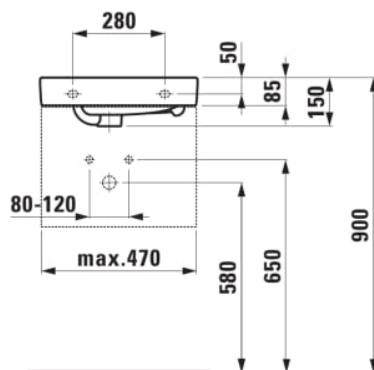

LAUFEN PRO S

Umývatko, asymetrické levé

ROZMĚRY

Délka	480 mm
Šířka	280 mm
Výška	150 mm

BARVA A POVRCHOVÁ ÚPRAVA

□ 000 Bílá

PROVEDENÍ

104 - 1 otvor pro baterii, středový

Asymetrické

Materiál : Sanitární keramika

Počet upevňovacích bodů : 2

S glazovanou spodní stranou

Tvar : Hranaté

Typ instalace : Do nábytku, Závěsné

Typ přepadu : Standardní

Umístění umyvadlové mísy : Vpravo

Umývatko

Uspořádání otvorů pro baterie : 1 otvor pro baterii uprostřed

Vnitřní délka umyvadla (mm) : 355

Vnitřní hloubka umyvadla (mm) : 85

Vnitřní tvar : Obdélníkový

Vnitřní šířka umyvadla (mm) : 225

TECHNICKÉ VÝKRESY

KOMPATIBILNÍ S

Skříňka pod umyvadlo,
závěsy dvířek vlevo, poličky
vpravo pro asymetrické
levé umyvadlo 815955

H483001095...1

Skříňka pod umyvadlo,
závěsy dvířek vlevo, pro
umyvadlo H815955

H402101110...1

LAUFEN PRO S