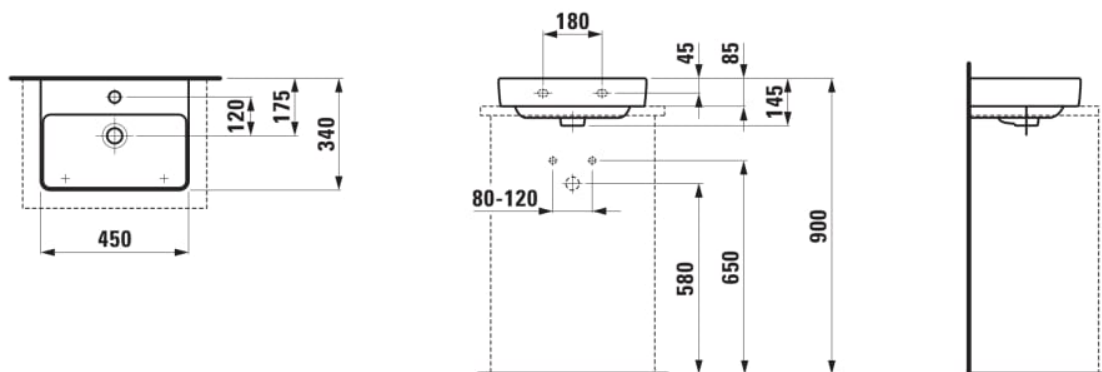

LAUFEN PRO S

Umývatko, broušená spodní část

ROZMĚRY

| | |
|-------|--------|
| Délka | 450 mm |
| Šířka | 340 mm |
| Výška | 145 mm |

BARVA A POVRCHOVÁ ÚPRAVA

□ 000 Bílá

PROVEDENÍ

104 - 1 otvor pro baterii, středový

Materiál : Sanitární keramika

Počet upevňovacích bodů : 2

S broušenou spodní stranou - vhodné pro instalaci na desku

Typ instalace : Umyvadlová mísa, Závěsné

Typ přepadu : Standardní

Umístění umyvadlové mísy : Uprostřed

Umývatko

Uspořádání otvorů pro baterie : 1 otvor pro baterii uprostřed

Vnitřní délka umyvadla (mm) : 415

Vnitřní tvar : Obdélníkový

Vnitřní šířka umyvadla (mm) : 208

TECHNICKÉ VÝKRESY

LAUFEN PRO S

LAUFEN pro S je rozšířením úspěšné řady LAUFEN pro. Díky jemnému přepracování designu jsou téměř všechny produkty LAUFEN pro S kompatibilní se všemi variantami řady pro.