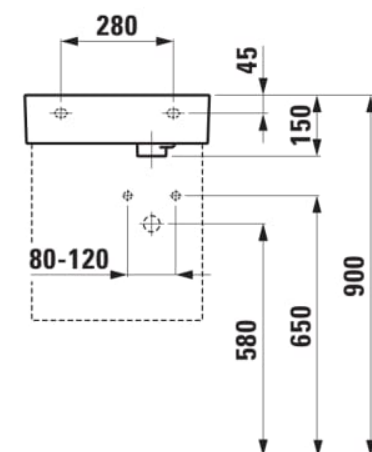

KARTELL LAUFEN

Umyvátko, asymetrické, se skrytým opadem, s armaturní deskou vpravo

ROZMĚRY

Délka	460 mm
Šířka	280 mm
Výška	150 mm

BARVA A POVRCHOVÁ ÚPRAVA

000 Bílá

PROVEDENÍ

111 - bez přepadu, s 1 otvorem pro baterii

Asymetrické

Materiál : SaphirKeramik

Počet upevňovacích bodů : 2

S glazovanou spodní stranou

Typ instalace : Do nábytku, Závěsné

Umístění umyvadlové mísy : Vlevo

Umyvátko

Uspořádání otvorů pro baterie : 1 otvor pro baterii uprostřed

Vnitřní délka umyvadla (mm) : 323

Vnitřní hloubka umyvadla (mm) : 120

Vnitřní tvar : Čtvercový

Vnitřní šířka umyvadla (mm) : 214

TECHNICKÉ VÝKRESY

KOMPATIBILNÍ S

Skříňka pod umyvadlo, 1
dvířka, závěsy vlevo, pro
umyvadla Kartell • LAUFEN
H815334, H815335