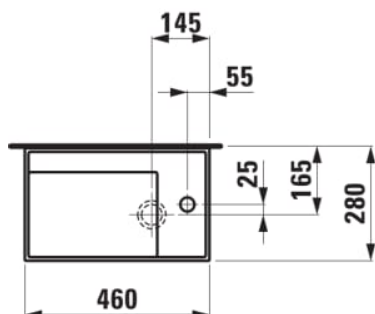

KARTELL LAUFEN

Umyvátko, asymetrické, se skrytým opadem, s armaturní deskou vpravo

ROZMĚRY

Délka	460 mm
Šířka	280 mm
Výška	150 mm

BARVA A POVRCHOVÁ ÚPRAVA

000 Bílá

PROVEDENÍ

111 - bez přepadu, s 1 otvorem pro baterii

Asymetrické

Materiál : SaphirKeramik

Počet upevňovacích bodů : 2

S glazovanou spodní stranou

Typ instalace : Do nábytku, Závěsné

Umístění umyvadlové mísy : Vlevo

Umyvátko

Uspořádání otvorů pro baterie : 1 otvor pro baterii uprostřed

Vnitřní délka umyvadla (mm) : 323

Vnitřní hloubka umyvadla (mm) : 120

Vnitřní tvar : Čtvercový

Vnitřní šířka umyvadla (mm) : 214

TECHNICKÉ VÝKRESY

KOMPATIBILNÍ S

Skříňka pod umyvadlo, 1
dvířka, závěsy vlevo, pro
umyvadla Kartell • LAUFEN
H815334, H815335